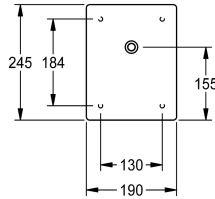

KWC

Připojovací hrdlo pro sprchovou hlavici k montáži za stěnu

Modell-Linie: SHOWER-ACCESSORY | ACXX2023

Sprchové armatury | Příslušenství Sprchy

KWC-No.

2030068175

Montážní deska s připojovacím hrdlem pro sprchovou hlavici DN 15 k montáži za stěnu. Zvláště vhodná pro zařízení ohrožená vandalismem. Krycí deska z ušlechtilé oceli 190 x 245 x 2 mm pro skryté upevnění pomocí závitových tyčí do tloušťky stěny 50 až 500

mm, s připojovacím hrdlem s integrovaným regulátorem průtoku 9,0 l/min, pro samostatně požadovanou sprchovou hlavici KWC DN 15.

Sprchová hlavice se musí objednat zvlášť.

Technické údaje

Nastavitelný úhel sklonu

Modell-Linie: SHOWER-ACCESSORY | ACXX2023
Sprchové armatury | Příslušenství Sprchy

Regulátor průtoku 6 l/min

2030027586
ESHHE0004

Regulátor průtoku 12,0 l/min

2000104783
ESHHE0002

Náhradní díly

Regulátor průtoku 9,0 l/min