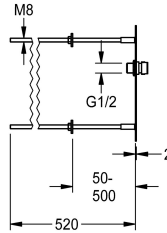

KWC

Připojovací hrdlo pro sprchovou hlavici k montáži za stěnu

Modell-Linie: SHOWER-ACCESSORY | ACXX2023

Sprchové armatury | Příslušenství Sprchy

KWC-No.

2030068175

Montážní deska s připojovacím hrdlem pro sprchovou hlavici DN 15 k montáži za stěnu. Zvláště vhodná pro zařízení ohrožená vandalismem. Krycí deska z ušlechtilé oceli 190 x 245 x 2 mm pro skryté upevnění pomocí závitových tyčí do tloušťky stěny 50 až 500

mm, s připojovacím hrdlem s integrovaným regulátorem průtoku 9,0 l/min, pro samostatně požadovanou sprchovou hlavici KWC DN 15.

Sprchová hlavice se musí objednat zvlášť.

Technické údaje

Nastavitelný úhel sklonu

Modell-Linie: SHOWER-ACCESSORY | ACXX2023
Sprchové armatury | Příslušenství Sprchy

Regulátor průtoku 6 l/min

2030027586
ESHHE0004

Regulátor průtoku 12,0 l/min

2000104783
ESHHE0002

Náhradní díly

Regulátor průtoku 9,0 l/min