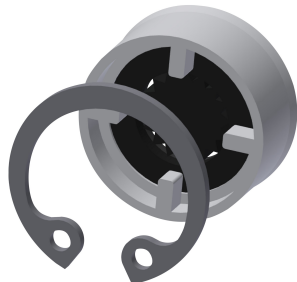

KWC

Připojovací hrdlo pro sprchovou hlavici k montáži za stěnu

Modell-Linie: SHOWER-ACCESSORY | ACXX2023

Sprchové armatury | Příslušenství Sprchy

KWC-No.

2030068175

Montážní deska s připojovacím hrdlem pro sprchovou hlavici DN 15 k montáži za stěnu. Zvláště vhodná pro zařízení ohrožená vandalismem. Krycí deska z ušlechtilé oceli 190 x 245 x 2 mm pro skryté upevnění pomocí závitových tyčí do tloušťky stěny 50 až 500

mm, s připojovacím hrdlem s integrovaným regulátorem průtoku 9,0 l/min, pro samostatně požadovanou sprchovou hlavici KWC DN 15.

Sprchová hlavice se musí objednat zvlášť.

Technické údaje

Nastavitelný úhel sklonu

AQUAJET-Comfort Sprchová hlavice pro sprchové panely F5

2030054254
SHAC0011

MÜNCHEN Sprchová hlavice pro sprchové panely F5

2030054793
SHMU0011

Volitelné příslušenství

KWC

Připojovací hrdlo pro sprchovou hlavici k montáži za stěnu

Modell-Linie: SHOWER-ACCESSORY | ACXX2023
Sprchové armatury | Příslušenství Sprchy

Regulátor průtoku 6 l/min

2030027586
ESHHE0004

Regulátor průtoku 12,0 l/min

2000104783
ESHHE0002

Náhradní díly

Regulátor průtoku 9,0 l/min