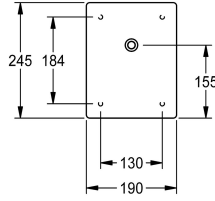

KWC

Liitäntä suihkupäälle piiloasennukseen

Modell-Linie: SHOWER-ACCESSORY | ACXX2023

Suihkut ja suihkupaneelit | Suihkujen täydennysosat

KWC-No.

2030068175

Suihkupään liitäntä DN 15 piiloasennukseen. Soveltuu erityisesti tiloihin, joihin kohdistuu ilkvallan riski. Kansilevy ruostumatonta terästä 190 x 245 x 2 mm piilokiinnitykseen, asennus kierretangoilla 50–500 mm seinäpaksuuteen, integroidulla 9,0 l/min

virtaaman säätimellä varustettu liitäntä erikseen vaadittavalle KWC-suihkupäälle DN 15.

Suihkupää on tilattava erikseen.

Tekniset tiedot

Säädettävä kallistuskulma

Ei

Tyyppi

Suihkupää

Suihkupään tyyppi