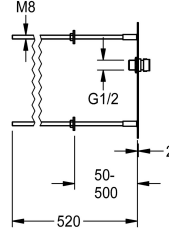

KWC

Liitäntä suihkupäälle piiloasennukseen

Modell-Linie: SHOWER-ACCESSORY | ACXX2023

Suihkut ja suihkupaneelit | Suihkujen täydennysosat

KWC-No.

2030068175

Suihkupään liitäntä DN 15 piiloasennukseen. Soveltuu erityisesti tiloihin, joihin kohdistuu ilkvallan riski. Kansilevy ruostumatonta terästä 190 x 245 x 2 mm piilokiinnitykseen, asennus kierretangoilla 50–500 mm seinäpaksuuteen, integroidulla 9,0 l/min

virtaaman säätimellä varustettu liitäntä erikseen vaadittavalle KWC-suihkupäälle DN 15.

Suihkupää on tilattava erikseen.

Tekniset tiedot

Säädettävä kallistuskulma

Ei

Tyyppi

Suihkupää

Suihkupään tyyppi