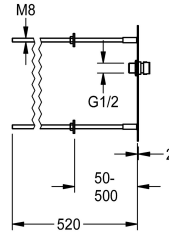

KWC

Plaque avec raccord pour pomme de douche pour montage sur paroi arrière

Modell-Linie: **SHOWER-ACCESSORY | ACXX2023**

Douches | Accessoires

KWC-No.

2030068175

Plaque avec raccord pour pomme de douche DN 15 pour montage sur paroi arrière. Spécialement adapté aux établissements exposés au vandalisme. Plaque 190 x 245 x 2 mm pour une fixation invisible avec tiges filetées jusqu'à une épaisseur de mur de 50 à 500 mm,

avec tubulure de raccordement avec régulateur de débit intégré 9,0 l/min, pour pomme de douche KWC DN 15 nécessaire séparément. La pomme de douche doit être commandée séparément.

Données techniques

Inclinaison d'angle réglable

KWC

Plaque avec raccord pour pomme de douche pour montage sur paroi arrière

Modell-Linie: SHOWER-ACCESSORY | ACXX2023

Douches | Accessoires

Régulateur de débit 6 l/min

2030027586
ESHHE0004

Regulateurs de debit 12 l/min