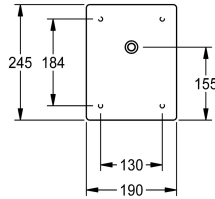

KWC

Plaque avec raccord pour pomme de douche pour montage sur paroi arrière

Modell-Linie: **SHOWER-ACCESSORY | ACXX2023**

Douches | Accessoires

KWC-No.

2030068175

Plaque avec raccord pour pomme de douche DN 15 pour montage sur paroi arrière. Spécialement adapté aux établissements exposés au vandalisme. Plaque 190 x 245 x 2 mm pour une fixation invisible avec tiges filetées jusqu'à une épaisseur de mur de 50 à 500 mm,

avec tubulure de raccordement avec régulateur de débit intégré 9,0 l/min, pour pomme de douche KWC DN 15 nécessaire séparément. La pomme de douche doit être commandée séparément.

Données techniques

Inclinaison d'angle réglable

KWC

Plaque avec raccord pour pomme de douche pour montage sur paroi arrière

Modell-Linie: SHOWER-ACCESSORY | ACXX2023

Douches | Accessoires

Régulateur de débit 6 l/min

2030027586
ESHHE0004

Regulateurs de debit 12 l/min