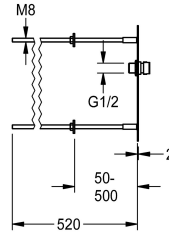

## KWC

Raccordo per soffione per installazione retroparete

Modell-Linie: SHOWER-ACCESSORY | ACXX2023

Rubinerterie per doccia | Accessori per doccia

### KWC-No.

**2030068175**

Raccordo per soffione DN 15 per installazione retroparete. Ideale per strutture a rischio vandalismo. Piastra di copertura in acciaio inox 190 x 245 x 2 mm per fissaggio nascosto tramite montaggio con aste filettate fino a uno spessore di parete da 50 a 500 mm,

con raccordo con regolatore del flusso integrato 9,0 l/min, per soffione DN 15 KWC non inclusa.

Soffione da ordinare separatamente.