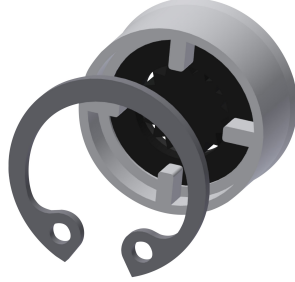

## KWC

Raccordo per soffione per installazione retroparete

Modell-Linie: SHOWER-ACCESSORY | ACXX2023

Rubinerterie per doccia | Accessori per doccia

### Accessori opzionali

## KWC

Raccordo per soffione per installazione retroparete

Modell-Linie: SHOWER-ACCESSORY | ACXX2023

Rubinerie per doccia | Accessori per doccia

Regolatore di portata 6,0 l/min

**2030027586**  
ESHHE0004

Regolatori di portata 12 l/min