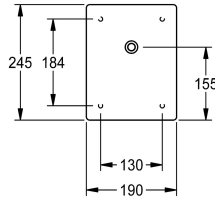

### KWC-No.

**2030068175**

Raccordo per soffione DN 15 per installazione retroparete. Ideale per strutture a rischio vandalismo. Piastra di copertura in acciaio inox 190 x 245 x 2 mm per fissaggio nascosto tramite montaggio con aste filettate fino a uno spessore di parete da 50 a 500 mm,

con raccordo con regolatore del flusso integrato 9,0 l/min, per soffione DN 15 KWC non inclusa.

Soffione da ordinare separatamente.