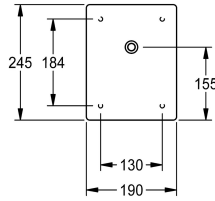

KWC

Raccordo per soffione per installazione retroparete

Modell-Linie: **SHOWER-ACCESSORY | ACXX2023**

Rubinerie per doccia | Accessori per doccia

KWC-No.

2030068175

Raccordo per soffione DN 15 per installazione retroparete. Ideale per strutture a rischio vandalismo. Piastra di copertura in acciaio inox 190 x 245 x 2 mm per fissaggio nascosto tramite montaggio con aste filettate fino a uno spessore di parete da 50 a 500 mm,

con raccordo con regolatore del flusso integrato 9,0 l/min, per soffione DN 15 KWC non inclusa.

Soffione da ordinare separatamente.

Dati tecnici

Angolo di inclinazione regolabile

No

Tipo

Soffione doccia

Tipologia del soffione doccia