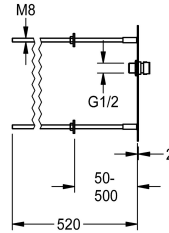

KWC

Raccordo per soffione per installazione retroparete

Modell-Linie: **SHOWER-ACCESSORY | ACXX2023**

Rubinerie per doccia | Accessori per doccia

KWC-No.

2030068175

Raccordo per soffione DN 15 per installazione retroparete. Ideale per strutture a rischio vandalismo. Piastra di copertura in acciaio inox 190 x 245 x 2 mm per fissaggio nascosto tramite montaggio con aste filettate fino a uno spessore di parete da 50 a 500 mm,

con raccordo con regolatore del flusso integrato 9,0 l/min, per soffione DN 15 KWC non inclusa.

Soffione da ordinare separatamente.

Dati tecnici

Angolo di inclinazione regolabile

No

Tipo

Soffione doccia

Tipologia del soffione doccia