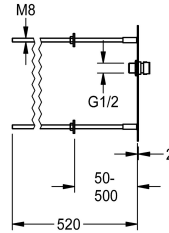

KWC

Aansluitleiding voor douchekop voor montage achter de wand

Modell-Linie: **SHOWER-ACCESSORY | ACXX2023**

Douches | Accessoires voor douches

KWC-No.

2030068175

Montageplaat met aansluitleidingen voor douchekop DN 15 voor montage achter de wand. Vooral geschikt voor voorzieningen met een risico op vandalisme. Roestvrijstalen plaat 190 x 245 x 2 mm voor niet-zichtbare bevestiging door montage met draadstangen tot een wanddikte van 50 tot 500 mm, met aansluitleiding met

geïntegreerde debietregelaar 9,0 l/min, voor apart benodigde KWC-douchekop DN 15.

Douchekop moet apart besteld worden.

Technical Data

Verstelbare schuine hoek

Neen

Type

Douchekop

Type douchekop