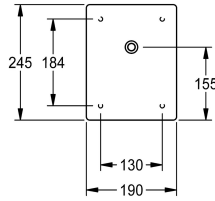

KWC

Aansluitleiding voor douchekop voor montage achter de wand

Modell-Linie: **SHOWER-ACCESSORY | ACXX2023**

Douches | Accessoires voor douches

KWC-No.

2030068175

Montageplaat met aansluitleidingen voor douchekop DN 15 voor montage achter de wand. Vooral geschikt voor voorzieningen met een risico op vandalisme. Roestvrijstalen plaat 190 x 245 x 2 mm voor niet-zichtbare bevestiging door montage met draadstangen tot een wanddikte van 50 tot 500 mm, met aansluitleiding met

geïntegreerde debietregelaar 9,0 l/min, voor apart benodigde KWC-douchekop DN 15.

Douchekop moet apart besteld worden.

Technical Data

Verstelbare schuine hoek

Neen

Type

Douchekop

Type douchekop