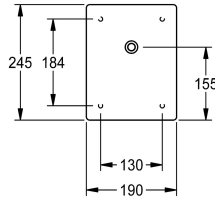

### KWC-No.

**2030068175**

Montageplaat met aansluitingen voor douchekop DN 15 voor montage achter de wand. Vooral geschikt voor voorzieningen met een risico op vandalisme. Roestvrijstalen plaat 190 x 245 x 2 mm voor niet-zichtbare bevestiging door montage met draadstangen tot een wanddikte van 50 tot 500 mm, met aansluitleiding met

geïntegreerde debietregelaar 9,0 l/min, voor apart benodigde KWC-douchekop DN 15.

Douchekop moet apart besteld worden.