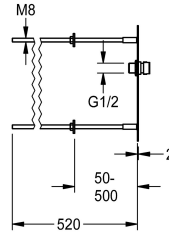

### KWC-No.

**2030068175**

Montageplaat met aansluitingen voor douchekop DN 15 voor montage achter de wand. Vooral geschikt voor voorzieningen met een risico op vandalisme. Roestvrijstalen plaat 190 x 245 x 2 mm voor niet-zichtbare bevestiging door montage met draadstangen tot een wanddikte van 50 tot 500 mm, met aansluitleiding met

geïntegreerde debietregelaar 9,0 l/min, voor apart benodigde KWC-douchekop DN 15.

Douchekop moet apart besteld worden.