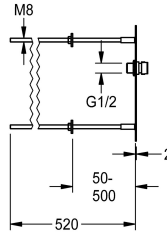

KWC

Płytkę montażową z króćcem przyłączeniowym do głowicy natryskowej do montażu od strony pomieszczenia technicznego

Modell-Linie: **SHOWER-ACCESSORY | ACXX2023**

Armatura natryskowa | Wyposażenie dodatkowe do armatur natryskowych

KWC-No.

2030068175

Płytkę montażową z króćcem przyłączeniowym do głowicy natryskowej DN 15 do montażu od strony pomieszczenia technicznego. Szczególnie nadaje się do obiektów zagrożonych wandalizmem. Płytkę ze stali szlachetnej 190 x 245 x 2 mm do ukrytego montażu za pomocą prętów gwintowanych przy grubości

ściany od 50 do 500 mm, z króćcem przyłączeniowym ze zintegrowanym regulatorem przepływu 9,0 l/min, do dostępnej osobno głowicy natryskowej KWC DN 15.

Głowicę natryskową należy zamówić osobno.

Dane techniczne

KWC

Płytki montażowa z króćcem przyłączeniowym do głowicy natryskowej do montażu od strony pomieszczenia technicznego

Modell-Linie: SHOWER-ACCESSORY | ACXX2023

Armatura natryskowa | Wyposażenie dodatkowe do armatur natryskowych