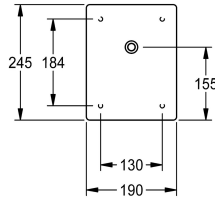

KWC

Płytkę montażową z króćcem przyłączeniowym do głowicy natryskowej do montażu od strony pomieszczenia technicznego

Modell-Linie: **SHOWER-ACCESSORY | ACXX2023**

Armatura natryskowa | Wyposażenie dodatkowe do armatur natryskowych

KWC-No.

2030068175

Płytkę montażową z króćcem przyłączeniowym do głowicy natryskowej DN 15 do montażu od strony pomieszczenia technicznego. Szczególnie nadaje się do obiektów zagrożonych wandalizmem. Płytkę ze stali szlachetnej 190 x 245 x 2 mm do ukrytego montażu za pomocą prętów gwintowanych przy grubości

ściany od 50 do 500 mm, z króćcem przyłączeniowym ze zintegrowanym regulatorem przepływu 9,0 l/min, do dostępnej osobno głowicy natryskowej KWC DN 15.

Głowicę natryskową należy zamówić osobno.

Dane techniczne