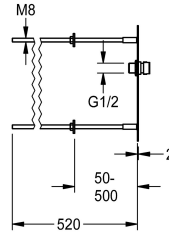

### Mounting plate with connecting nozzle for shower head for rear panel mounting

Modell-Linie: SHOWER-ACCESSORY | ACXX2023

Duschar | Kompletterande delar duschar

#### KWC-No.

**2030068175**

Anslutningsstuts för duschmunstycke DN 15 för montering bakom väggen. Särskilt avsedd för anläggningar som riskerar att utsättas för vandalism. Platta i rostfritt stål 190 x 245 x 2 mm för dold montering med gängstänger i väggar med en tjocklek på upp till 50 - 500 mm, med anslutningsstuts med integrerad flödesregulator

## KWC

Mounting plate with connecting nozzle for shower head for rear panel mounting

Modell-Linie: SHOWER-ACCESSORY | ACXX2023

Duschar | Kompletterande delar duschar

**Flow controller 6.0 l/min**

**2030027586**  
ESHHE0004