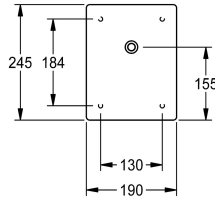

### Mounting plate with connecting nozzle for shower head for rear panel mounting

Modell-Linie: SHOWER-ACCESSORY | ACXX2023

Duschar | Kompletterande delar duschar

#### KWC-No.

**2030068175**

Anslutningsstuts för duschmunstycke DN 15 för montering bakom väggen. Särskilt avsedd för anläggningar som riskerar att utsättas för vandalism. Platta i rostfritt stål 190 x 245 x 2 mm för dold montering med gängstänger i väggar med en tjocklek på upp till 50 - 500 mm, med anslutningsstuts med integrerad flödesregulator

## KWC

Mounting plate with connecting nozzle for shower head for rear panel mounting

Modell-Linie: SHOWER-ACCESSORY | ACXX2023

Duschar | Kompletterande delar duschar

**Flow controller 6.0 l/min**

**2030027586**  
ESHHE0004