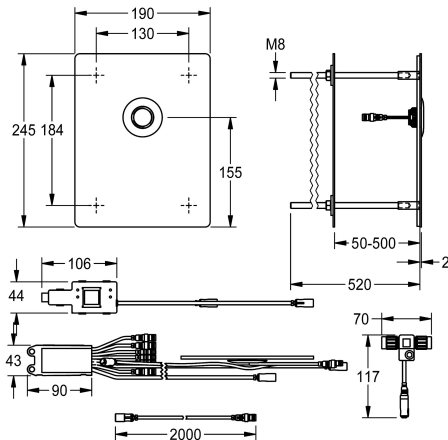

KWC F5E - A3000 open

Elektronické řízení WC pro splachovací nádrž k montáži za stěnu

Modell-Linie: F5E | F5EF4003

Splachovací armatury | Elektronické splachovací WC armatury

KWC-No.

2030068176

NEW

F5E - A3000 open Řízení WC pro splachovací nádrž k montáži za stěnu, elektronicky řízené. Zvláště vhodné pro zařízení ohrožená vandálizmem. S vodotěsným elektronickým modulem s předávným vstupem pro senzory, zajišťuje zákazník (tlačítko), maximální vzdálenost k elektronickému modulu 5 m, jednotka servomotoru, dva vodotěsné elektronické T-rozdělovače k připojení na systémový kabel, krycí deska z ušlechtilé oceli 190 x 245 x 2 mm pro skryté

upevnění pomocí závitových tyčí do tloušťky stěny 50 až 500 mm, včetně piezoelektrického tlačítka a prodlužovacího kabelu 2 m. Připojení a údržba ze servisní místnosti. Aktivované hygienické proplachování 24 hodin po posledním použití. S možností nastavení funkčních parametrů, vypínání při čištění a komunikace prostřednictvím funkční řídicí jednotky ECC2, 24 V DC.

Technické údaje

Nastavené automatické hygienické proplachování

24 hodin po posledním použití

Ovládání

electronically self-closing

Nominální průměr

DN 20

Materiál pouzdra/krytu

ušlechtilá ocel

Kód materiálu pouzdra/krytu

1.4301

Materiál armatury

mosaz

Napájení

A3000 open 24 V DC

Povrchová úprava krytu