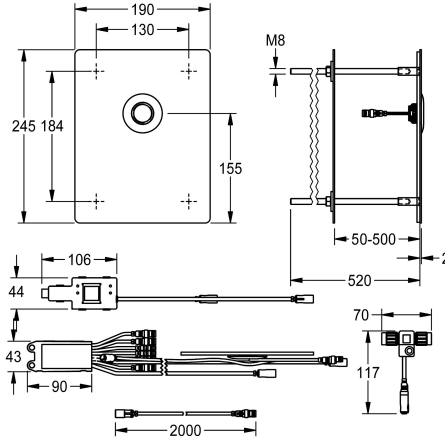

KWC F5E - A3000 open Elektronische WC-Steuerung für Spülkasten zur Hinterwandmontage

Modell-Linie: F5E | F5EF4003
Spülarmaturen | Elektronische WC-Spülarmaturen

KWC-Nr.

2030068176

NEW

F5E - A3000 open WC-Steuerung für Spülkasten zur Hinterwandmontage, elektronisch gesteuert. Speziell geeignet für Vandalismus gefährdete Einrichtungen. Mit wasserdichtem Elektronikmodul mit zusätzlichem Eingang für bauseits zu stellende Sensoren (TASTER), maximale Entfernung zum Elektronikmodul 5 m, Stellmotoreinheit, zwei wasserdichte Elektro-T-Verteiler zum Anschluss an Systemkabel. Edelstahlabdeckplatte 190 x 245 x 2

mm für nicht sichtbare Befestigung durch Montage mit Gewindestangen bis zu einer Wandstärke von 50 bis 500 mm, inklusive Piezo-Taster und Verlängerungskabel 2 m. Anschluss und Wartung über Serviceraum. Aktivierte Hygienespülung 24 Stunden nach letzter Betätigung. Mit Möglichkeit der Parametrierung, Reinigungsabschaltung und Kommunikation über ECC2 Funktionscontroller, 24 V DC.