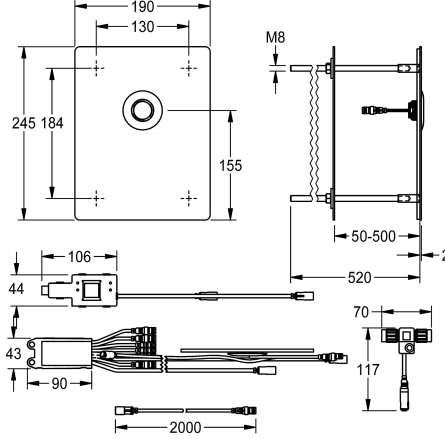

KWC F5E - A3000 open Elektroninen WC-ohjausyksikkö huuhtelusäiliölle piiloasennukseen

Modell-Linie: F5E | F5EF4003

Huuhtelujärjestelmät | Elektroniset urinaalin huuhtelujärjestelmät

KWC-No.

2030068176

NEW

F5E - A3000 open WC-ohjausyksikkö huuhtelusäiliötä varten piiloasennukseen, elektronisesti ohjattu. Soveltuu erityisesti tiloihin, joihin kohdistuu ilkivallan riski. Sisältää vesitiiviin elektroniikkamoduulin, jossa on ylimääräinen tulo asennuspaikassa olevia sensoreita varten, enimmäisetäisyys elektroniikkamoduuliin 5 m, säätömoottoryksikkö, kaksi vesitiivistä elektronista T-jakajaa järjestelmäkaapeliin liittämistä varten, kansilevy ruostumatonta

terästä 190 x 245 x 2 piilokiinnitykseen, asennus kierretangoilla 50-500 mm seinäpaksuuteen, sisältää piezopainikkeen ja 2 m jatkojohdon. Liitäntä ja huolto huoltotilan kautta. Hygieniahuuhtelu 24 tuntia edellisen käytön jälkeen. Mahdollisuus parametroiintiin, puhdistussammutukseen ja tiedonsiirtoon ECC2-ohjausyksiköllä, 24 V DC.

Tekniset tiedot

Esiasennettu automaattinen hygieniahuuhtelu

Toiminnallinen periaate

Nimellinen halkaisija

Kotelon materiaali

Rst teräslaji kotelo

liittimen materiaali

Tehon syöttö liitäntä