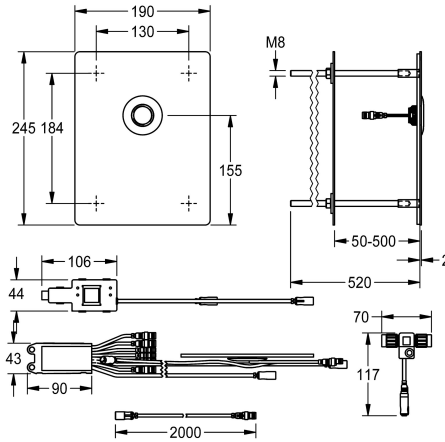

KWC F5E - A3000 open Robinet de chasse pour WC pour montage sur paroi arrière

Modell-Linie: F5E | F5EF4003

Systèmes de rinçage | Robinets de rinçage électroniques pour WC

KWC-No.

2030068176

NEW

Robinet de chasse pour WC F5E - A3000 open pour réservoir de chasse d'eau pour montage sur paroi arrière, à commande électronique. Spécialement adapté aux établissements exposés au vandalisme. Avec module électronique étanche à l'eau avec entrée supplémentaire pour capteurs à fournir par le client (TASTER), distance maximale par rapport au module électronique 5 m, unité de servomoteur, deux répartiteurs électriques en T étanches pour le raccordement au câble du système, plaque de recouvrement 190 x

245 x 2 mm pour une fixation invisible avec tiges filetées jusqu'à une épaisseur de mur de 50 à 500 mm, comprenant un bouton piézoélectrique et câble de rallonge 2 m inclus. Raccordement et entretien via le local de service. Rinçage hygiénique activé 24 heures après le dernier actionnement. Avec possibilité de paramétrage, d'arrêt du nettoyage et de communication via le contrôleur de fonctions ECC2, 24 V DC.

Données techniques

Réglage d'usine du rinçage d'hygiène
Principe de fonctionnement
Diamètre intérieur
Matière du boîtier
Code matériel du boîtier
Matière de l'installation
Connexion au boîtier d'alimentation
Surface de finition du boîtier
Type d'installation de rinçage
Type de montage
Type d'opération
Type de capteur
Couleur de base
teamNumber