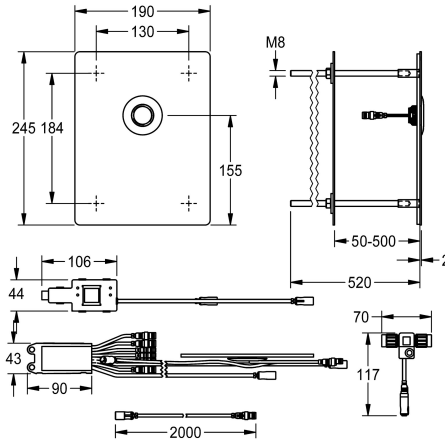

KWC F5E - A3000 open Comando elettronico WC per cassetta di scarico per installazione retroparete

Modell-Linie: F5E | F5EF4003
Rubinetteria di flussaggio | Flussometri elettronici per wc

KWC-No.

2030068176

NEW

Comando WC F5E - A3000 open per cassetta di scarico per installazione retroparete, a comando elettronico. Ideale per strutture a rischio vandalismo. Con modulo elettronico a tenuta stagna con ingresso supplementari per sensori non inclusi (PULSANTI), distanza massima dal modulo elettronico 5 m, unità servomotore, due giunti elettrici a T a tenuta stagna per il collegamento al cavo di sistema, piastra di copertura in acciaio inox 190 x 245 x 2 mm per

fissaggio nascosto tramite montaggio con aste filettate fino a uno spessore di parete da 50 a 500 mm, incluso pulsante piezoelettrico e cavo di prolunga di 2 m. Connessione e manutenzione tramite vano tecnico. Attivazione flussaggio sanitario 24 ore dopo l'ultimo utilizzo. Con possibilità di parametrizzazione, disattivazione pulizia e comunicazione tramite controller di funzionamento ECC2, 24 V DC.

24 ore dopo l'ultimo intervento
Temporizzato elettronico
DN 20
Acciaio inox
1.4301
Ottone
A3000 open 24 V DC
Finitura satinata
WC
Fissaggio con tiranti da retro parete
Funzionamento a sensore
Sensore piezo-elettronico
Acciaio inox