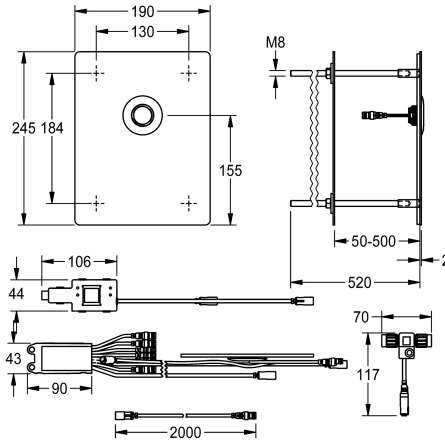

KWC F5E - A3000 open

Elektronische WC-bedieningseenheid voor inbouwreservoir voor montage achter de wand

Modell-Linie: F5E | F5EF4003

Spoelsystemen | Elektronische urinoirspoelkranen

KWC-No.

2030068176

NEW

F5E - A3000 open WC-bedieningseenheid voor inbouwreservoir voor montage achter de wand, elektronisch geregeld. Vooral geschikt voor voorzieningen met een risico op vandalisme. Met waterdichte elektronische module met extra ingang voor door de klant te voorziene sensoren (drukknop), maximale afstand tot elektronische module 5 m, servomotoreenheid, twee waterdichte elektrische T-verdeelstukken voor aansluiting op de systeemkabel,

chromnikkelstalen afdekplaat 190 x 245 x 2 mm voor niet-zichtbare bevestiging door montage met draadstangen tot een wanddikte van 50 tot 500 mm, inclusief piezodrukknop en verlengkabel van 2 m. Aansluiting en onderhoud via servicekamer. Geactiveerde hygiënische spoeling, 24 uur na laatste activering. Met mogelijkheid tot parameterinstelling, uitschakelen van reiniging en communicatie via ECC2-functiecontroller, 24 V DC.

Technical Data

Standaard instelling hygiënespoeling
Werkingsprincipe
Diameter nominaal
Materiaal behuizing
materiaalcode omhulsel
Materiaal montage
Voedingsspanning
Oppervlakafwerking behuizing
Type spoelinstallatie
Type montage
Type bediening
Type sensor
Basiskleur

24 uur na de laatste operatie
Elektronisch zelfsluitend
DN 20
Roestvrij staal
1.4301
Messing
A3000 open 24 V DC
Zijdeglans
WC
Montage met wanddoorvoer
Werking sensor
Piezo-elektronica sensor
STAINLESSSTEEEL