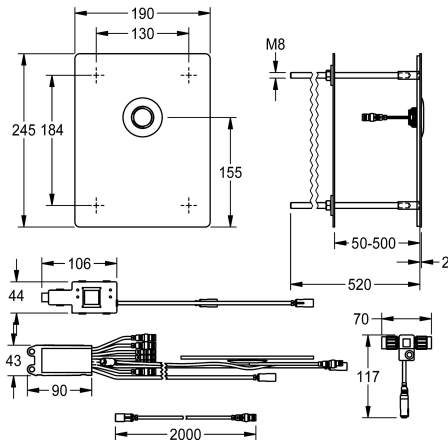

### KWC-No.

2030068176

NEW

F5E - A3000 open Sterownik WC do podtynkowych zbiorników wody montowany od strony pomieszczenia technicznego, sterowany elektronicznie. Szczególnie nadaje się do obiektów zagrożonych wandalizmem. Z wodoszczelnym modułem elektronicznym z dodatkowym wejściem na czujniki od zakupionych osobno elektronicznych komponentów spłukiwania, maksymalna odległość od modułu elektronicznego 5 m, siłownik, dwa wodoszczelne rozdzielacze elektryczne typu T do podłączenia do kabla systemowego, panel przedni ze stali

szlachetnej 190 x 245 x 2 mm do ukrytego montażu za pomocą prętów gwintowanych przy grubości ściany od 50 do 500 mm, włącznie z przyciskiem piezoelektrycznym i 2 m przedłużaczem. Montaż i konserwacja przez pomieszczenie serwisowe. Aktywowane płukanie higieniczne 24 godziny po ostatnim uruchomieniu. Z możliwością parametryzacji, wyłączenia na czas czyszczenia i komunikacji za pośrednictwem sterownika funkcji ECC2, 24 V DC.