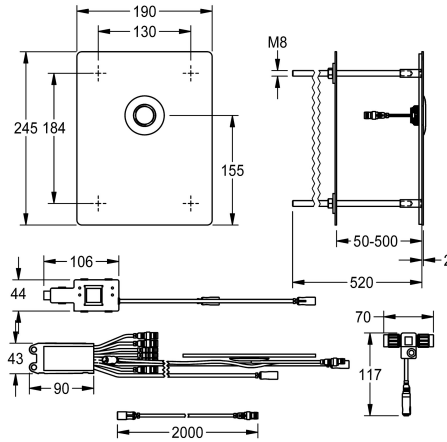

### KWC-No.

**2030068176**

NEW

F5E - A3000 open WC-styrenhet för spolcistern som monteras bakom väggen, elektronisk styrning. Särskilt avsedd för anläggningar som riskerar att utsättas för vandalism. Med vattentät elektronikmodul med extra ingång för sensorer som ställs in på plats (knappar), maxavstånd till elektronikmodulen är 5 m, ställmotorenhet, två vattentäta elektriska T-stycken för anslutning till systemkabel, täckplatta i rostfritt stål 190 x 245 x 2 mm för dold