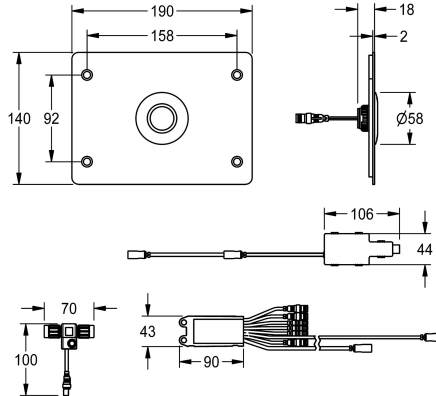

KWC F5E - A3000 open

Elektronické řízení WC pro splachovací nádrž k podomítkové montáži

Modell-Linie: F5E | F5EF4006

Splachovací armatury | Elektronické splachovací WC armatury

KWC-No.

2030068182

NEW

F5E - A3000 open Řízení WC pro splachovací nádrž k montáži pod omítku, elektronicky řízené. Zvláště vhodné pro zařízení ohrožená vandalismem. S vodotěsným elektronickým modulem s předavným vstupem pro senzory, zajišťuje zákazník (tlačítko), maximální vzdálenost k elektronickému modulu 5 m, jednotka servomotoru, dva vodotěsné elektronické T-rozdělovače k připojení na systémový

kabel, krycí deska z ušlechtilé oceli 190 x 140 x 2 mm, upevnění zepředu pomocí bezpečnostních šroubů, včetně piezoelektrického tlačítka. Aktivované hygienické proplachování 24 hodin po posledním použití. S možností nastavení funkčních parametrů, vypínání při čištění a komunikace prostřednictvím funkční řídicí jednotky ECC2, 24 V DC.

Technické údaje

Ovládání	electronically self-closing
Materiál pouzdra/krytu	ušlechtilá ocel
Kód materiálu pouzdra/krytu	1.4301
Povrch	hedvábně matný
Povrchová úprava krytu	kartáčovaný
Typ splachovací armatury	pro splachovací nádržku WC

2030016282
ZA3OP0022

Systémový kabel

2000100801
ZAQUA077

Systémový kabel

2000100852
ZAQUA078

KWC F5E - A3000 open

Elektronické řízení WC pro splachovací nádrž k podomítkové montáži

Modell-Linie: F5E | F5EF4006