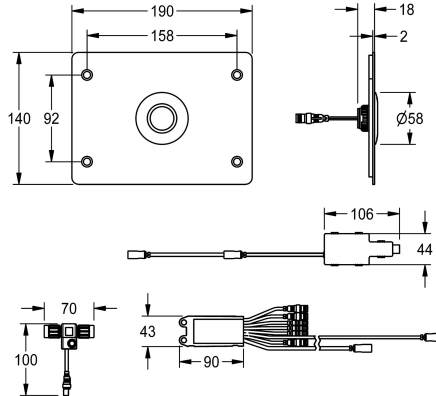

KWC F5E - A3000 open

Robinet de chasse pour WC pour chasse d'eau encastrée dans le mur

Modell-Linie: F5E | F5EF4006

Systèmes de rinçage | Robinets de rinçage électroniques pour WC

KWC-No.

2030068182

NEW

Robinet de chasse pour WC F5E - A3000 open pour chasses d'eau murales encastrées, à commande électronique. Spécialement adapté aux établissements exposés au vandalisme. Avec module électronique étanche avec entrée supplémentaire pour capteurs à fournir par le client (TASTER), distance maximale par rapport au module électronique 5 m, unité de servomoteur, deux répartiteurs électriques en T étanches pour le raccordement au câble du

système, plaque de recouvrement 190 x 140 x 2 mm, fixation par l'avant avec vis de sécurité, comprenant un bouton piézoélectrique inclus. Rinçage hygiénique activé 24 heures après le dernier actionnement. Avec possibilité de paramétrage, d'arrêt du nettoyage et de communication via le contrôleur de fonctions ECC2, 24 V DC.