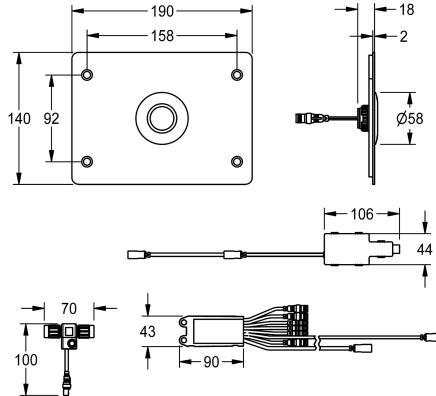

KWC F5E - A3000 open Elektronische WC-bedieningseenheid voor inbouwreservoirs voor wandmontage

Modell-Linie: F5E | F5EF4006
Spoelsystemen | Elektronische urinoirspoelkranen

KWC-No.

2030068182

NEW

F5E - A3000 open WC-bedieningseenheid voor inbouwreservoir, elektronisch geregeld. Vooral geschikt voor voorzieningen met een risico op vandalisme. Met waterdichte elektronische module met extra ingang voor sensoren (TASTER) te voorzien door de klant, maximale afstand tot de elektronische module 5 m, servomotoreenheid, twee waterdichte elektrische T-verdeelstukken

voor aansluiting op de systeemkabel, chroomnikkelstalen afdekplaat 190 x 140 x 2 mm, bevestiging aan de voorkant met veiligheidsschroeven, inclusief piëzodrukknop. Geactiveerde hygiënische spoeling, 24 uur na laatste activering Met mogelijkheid tot parameterinstelling, uitschakelen van reiniging en communicatie via ECC2-functiecontroller, 24 V DC.

Technical Data

Werkingsprincipe
Materiaal behuizing
materiaalcode omhulsel
Oppervlakafwerking
Oppervlakafwerking behuizing
Type spoelinstallatie

Elektronisch zelfsluitend
Roestvrij staal
1.4301
Zijdeglans
Geborsteld
Voor WC-spoelreservoir