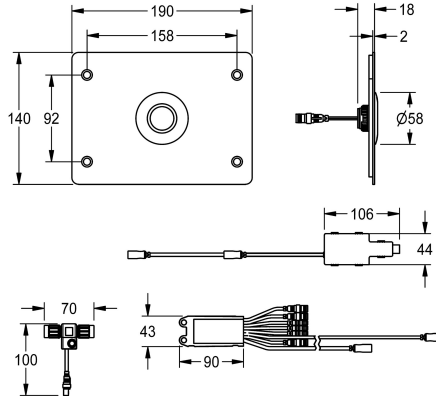

KWC F5E - A3000 open Elektronische WC-bedieningseenheid voor inbouwreservoirs voor wandmontage

Modell-Linie: F5E | F5EF4006
Spoelsystemen | Elektronische urinoirspoelkransen

KWC-No.

2030068182

NEW

F5E - A3000 open WC-bedieningseenheid voor inbouwreservoir, elektronisch geregeld. Vooral geschikt voor voorzieningen met een risico op vandalisme. Met waterdichte elektronische module met extra ingang voor sensoren (TASTER) te voorzien door de klant, maximale afstand tot de elektronische module 5 m, servomotoreenheid, twee waterdichte elektrische T-verdeelstukken

voor aansluiting op de systeemkabel, chroomnikkelstalen afdekplaat 190 x 140 x 2 mm, bevestiging aan de voorkant met veiligheidsschroeven, inclusief piëzodrukknop. Geactiveerde hygiënische spoeling, 24 uur na laatste activering Met mogelijkheid tot parameterinstelling, uitschakelen van reiniging en communicatie via ECC2-functiecontroller, 24 V DC.