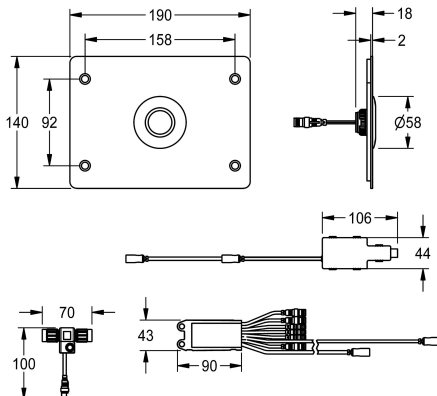

KWC F5E - A3000 open Elektroniczny sterownik WC do podtynkowych zbiorników wody

Modell-Linie: F5E | F5EF4006

Armatura spłukująca | Armatura spłukująca do pisuarów sterowana elektronicznie

KWC-No.

2030068182

NEW

F5E - A3000 open Sterownik WC do podtynkowych zbiorników wody, sterowany elektronicznie. Szczególnie nadaje się do obiektów zagrożonych wandalizmem. Z wodoszczelnym modułem elektronicznym z dodatkowym wejściem na czujniki do zakupionych osobno elektronicznych komponentów spłukiwania, maksymalna odległość od modułu elektronicznego 5 m, silownik, dwa wodoszczelne rozdzielacze elektryczne typu T do

podłączenia do kabla systemowego, panel przedni ze stali szlachetnej 190 x 140 x 2 mm, montaż od przodu za pomocą śrub zabezpieczających, włącznik z przyciskiem piezoelektrycznym. Aktywowane płukanie higieniczne 24 godziny po ostatnim uruchomieniu. Z możliwością parametryzacji, wyłączenia na czas czyszczenia i komunikacji za pośrednictwem sterownika funkcji ECC2, 24 V DC.

Dane techniczne

Zasada funkcjonowania

Materiał obudowy

kod materiałowy obudowy

Wykończenie powierzchni

Wykończenie powierzchni obudowy

Rodzaje złączy odpływowych

ELECTRONIX-C

Stal szlachetna

1.4301

Matowe

Szczotkowany

Do zbiornika WC