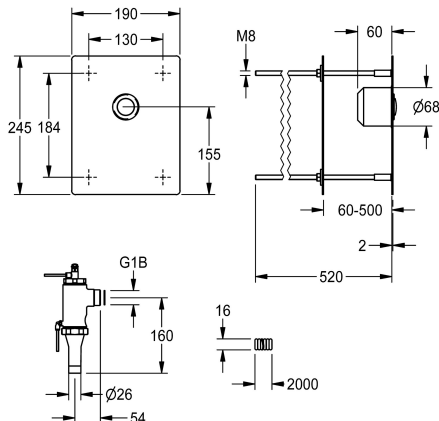

### KWC-No.

2030068191

NEW

F3S Tlačný WC splachovač DN 20, pro závěsné WC mísy, armaturová skupina I, se vzdáleným ovládním k montáži za stěnu. Zvláště vhodný pro zařízení ohrožená vandalismem. Samouzavírací vrchní díl, hydraulicky řízený pro vzdálené ovládním, konstrukce bez pístu, se samočinným zavíráním bez zpětného rázu. Automatická regulace průtoku a nastavitelné množství splachovací vody. Kompletní splachovací ventil se splachovací přípojkou a šroubovým

spojem. Celokovové provedení, viditelné díly leštěné chromované. Krycí deska z ušlechtilé oceli 190 x 245 x 2 mm pro skryté upevnění pomocí závitových tyčí do tloušťky stěny 50 až 500 mm, předmontované ovládním tlačítkem, podomítková krabice. Hydraulicky řízené vedení s prázdným potrubím (2 m) a upevňovací materiál. Připojení a údržba ze servisní místnosti.

### Technické údaje

Ovládním	s hydraulickým automatickým zavíráním
Nominální průměr	DN 20
Materiál pouzdra/krytu	ušlechtilá ocel
Kód materiálu pouzdra/krytu	1.4301
Materiál armatury	mosaz
Bezpečnostní vypnutí	Ne
Povrchová úprava krytu	hedvábně matný
Typ splachovací armatury	WC
Způsob montáže	skrytá montáž
Ovládním	manuální
Základní barva	STAINLESSSTEEL

Ovládním	s hydraulickým automatickým zavíráním
Nominální průměr	DN 20
Materiál pouzdra/krytu	ušlechtilá ocel
Kód materiálu pouzdra/krytu	1.4301
Materiál armatury	mosaz
Bezpečnostní vypnutí	Ne
Povrchová úprava krytu	hedvábně matný
Typ splachovací armatury	WC
Způsob montáže	skrytá montáž
Ovládním	manuální
Základní barva	STAINLESSSTEEL