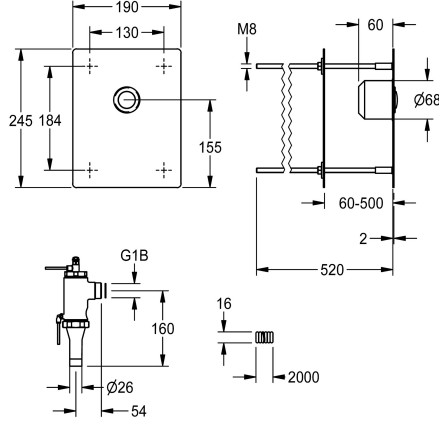

KWC F3S

WC:n painehuuhtelulaite piiloasennukseen

Modell-Linie: F3S | F3SF4001

Huuhtelujärjestelmät | Itsesulkeutuva WC-huuhtelujärjestelmä

KWC-No.

2030068191

NEW

F3S WC:n painehuuhtelulaite DN 20, seinään kiinnitetyille WC-istuimille, ääniryhmä 1, etäkäyttöllä piiloasennukseen. Soveltuu erityisesti tiloihin, joihin kohdistuu ilkivallan riski. Itsesulkeutuva toimiosa etäkäyttöä varten, hydraulisesti ohjattu, mäännätön rakenne, automaattisesti ja takaiskuvapaasti sulkeutuva. Automaattinen huuhteluvirtauksen säätö ja säädettävä huuhteluvien määrä. Täydellinen huuhtelulaite sisältäen

huuhteluputken liitännän ja ruuviliitoksen. Täysmetallirakenne, näkyvät osat kromattu ja kiillotettu. Kansilevy ruostumatonta terästä 190 x 245 x 2 mm piilokiinnitykseen kierretangoilla 50–500 mm seinäpaksuuteen, esiasennettu painonappikäyttö, uppoasennusrasia. Hydrauliset ohjausjohdot tyhjällä putkella (2 m) ja kiinnitysmateriaali. Liitäntä ja huolto huoltotilan kautta.

Tekniset tiedot

Toiminnallinen periaate

hydraulisesti itsesulkeutuva

Nimellinen halkaisija

DN 20

Kotelon materiaali

Ruostumatonta teräs

Rst teräslaji kotelo

WC

Asennustapa

Piiloasennus

Toiminta tapa

Käsiikäyttöinen toiminta

Perusväri

STAINLESSSTEEL

IviCode