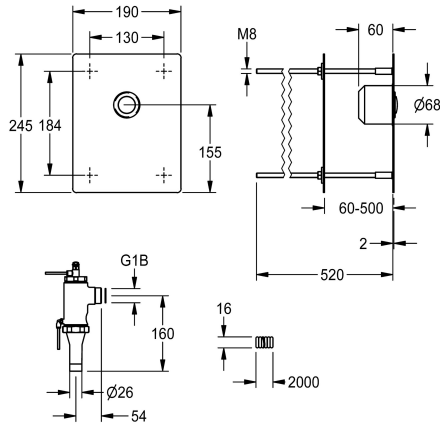

KWC F3S

WC-drukspoeler voor montage achter de wand

Modell-Linie: F3S | F3SF4001

Spoelsystemen | Zelfsluitende WC-spoelkranen

KWC-No.

2030068191

NEW

F3S WC-drukspoeler DN 20, voor wandclosets, beslaggroep 1, met afstandsbediening voor montage op de achterwand. Vooral geschikt voor voorzieningen met een risico op vandalisme. Zelfsluitend bovendeel voor afstandsbediening, hydraulisch gestuurd, zuigerloze constructie, automatisch en terugslagvrij sluitend. Automatische doorspoelregeling en instelbaar spoelwatervolume. Spoeler compleet met spoelpijpaansluiting en

schroefverbinding. Volledig uitgevoerd in metaal, zichtbare delen gepolijst en verchromd. Roestvrijstalen afdekplaat 190 x 245 x 2 mm voor niet-zichtbare bevestiging met draadstangen tot een wanddikte van 50 tot 500 mm, voorgemonteerde drukknopbediening, inbouwdoos. Hydraulische stuurleidingen en lege buis (2 m) en bevestigingsmateriaal. Aansluiting en onderhoud via servicekamer.

Technical Data

Werkingsprincipe

Hydraulisch zelfsluitend

Diameter nominaal

DN 20

Materiaal behuizing

Roestvrij staal

materiaalcode omhulsel