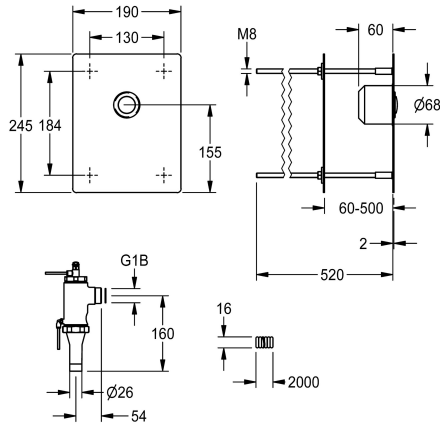

## KWC F3S

WC-drukspoeler voor montage achter de wand

Modell-Linie: F3S | F3SF4001

Spoelsystemen | Zelfsluitende WC-spoelkranen

### KWC-No.

**2030068191**

NEW

F3S WC-drukspoeler DN 20, voor wandclosets, beslaggroep 1, met afstandsbediening voor montage op de achterwand. Vooral geschikt voor voorzieningen met een risico op vandalisme. Zelfsluitend bovendeel voor afstandsbediening, hydraulisch gestuurd, zuigerloze constructie, automatisch en terugslagvrij sluitend. Automatische doorspoelregeling en instelbaar spoelwatervolume. Spoeler compleet met spoelpijpaansluiting en

schroefverbinding. Volledig uitgevoerd in metaal, zichtbare delen gepolijst en verchroomd. Roestvrijstalen afdekplaat 190 x 245 x 2 mm voor niet-zichtbare bevestiging met draadstangen tot een wanddikte van 50 tot 500 mm, voormonteerde drukknopbediening, inbouwdoos. Hydraulische stuurleidingen en lege buis (2 m) en bevestigingsmateriaal. Aansluiting en onderhoud via servicekamer.

### Technical Data

Werkingsprincipe

Hydraulisch zelfsluitend

Diameter nominaal

DN 20

Materiaal behuizing

Roestvrij staal

materiaalcode omhulsel