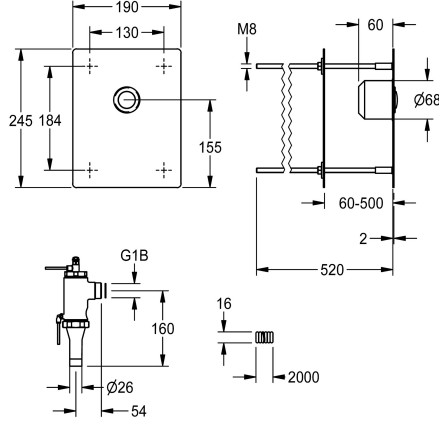

## KWC F3S

Ciśnieniowa armatura spłukująca do WC do montażu od strony pomieszczenia technicznego

Modell-Linie: F3S | F3SF4001

Armatura spłukująca | Samozamykająca armatura spłukująca do WC

KWC-No.

2030068191

spłukującej i złączem śrubowym. Wykonanie w całości z metalu, elementy widoczne z powłoką chromowaną na wysoki połysk. Panel przedni ze stali szlachetnej 190 x 245 x 2 mm do ukrytego montażu za pomocą prętów gwintowanych przy grubości ściany od 50 do 500 mm, wstępnie zamontowany przycisk uruchamiający. Puszka podtynkowa, hydrauliczne przewody sterujące i peszel (2 m) oraz zestaw montażowy. Montaż i konserwacja przez pomieszczenie serwisowe.

### Dane techniczne

Zasada funkcjonowania	Samozamykający hydraulicznie
Średnica nominalna	DN 20
Materiał obudowy	Stal szlachetna
kod materiałowy obudowy	1.4301
Materiał złączki	Mosiądz
Wyłączenie awaryjne	Nie
Wykończenie powierzchni obudowy	Matowe
Rodzaje złączek odpływowych	WC
Rodzaj montażu	Montaż ukryty
Rodzaj obsługi	Obsługa ręczna
Kolor podstawowy	STAINLESSSTEEL

Zasada funkcjonowania	Samozamykający hydraulicznie
Średnica nominalna	DN 20
Materiał obudowy	Stal szlachetna
kod materiałowy obudowy	1.4301
Materiał złączki	Mosiądz
Wyłączenie awaryjne	Nie
Wykończenie powierzchni obudowy	Matowe
Rodzaje złączek odpływowych	WC
Rodzaj montażu	Montaż ukryty
Rodzaj obsługi	Obsługa ręczna
Kolor podstawowy	STAINLESSSTEEL