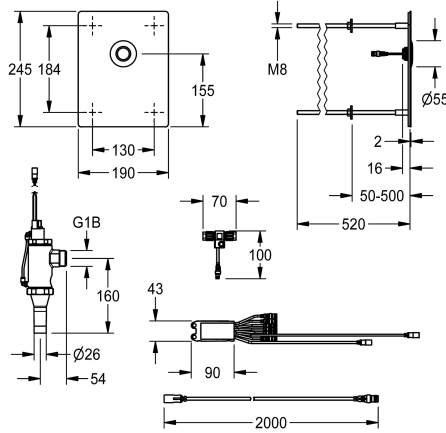

### KWC-Nr.

2030068198

NEW

F5E - A3000 open WC-Spülarmatur für Hinterwandmontage, elektronisch gesteuert. Speziell geeignet für Vandalismus gefährdete Einrichtungen. Mit wasserdichtem Elektronikmodul mit zusätzlichem Eingang für bauseits zu stellende Sensoren (TASTER), maximale Entfernung zum Elektronikmodul 5 m, Magnetdruckspüler inklusive beiliegendem Drosseleinsatz zur Reduktion der Spülmenge, wasserdichtem Elektro-T-Verteiler zum Anschluss an

Systemkabel. Edelstahlabdeckplatte 190 x 245 x 2 mm für nicht sichtbare Befestigung durch Montage mit Gewindestangen bis zu einer Wandstärke von 50 bis 500 mm, inklusive Piezo-Taster und Verlängerungskabel 2 m. Aktivierte Hygienespülung 24 Stunden nach letzter Betätigung. Mit Möglichkeit der Parametrierung, Reinigungsabschaltung und Kommunikation über ECC2 Funktionscontroller, 24 V DC.

### Technische Daten

Höhe der Abdeckplatte	245 mm
Breite der Abdeckplatte	190 mm
Voreinstellung Hygienespülung	24 Stunden nach der letzten Betätigung
Spülmenge einstellbar	ja
Funktionsprinzip	elektronisch selbstschließend
Hygienespülung	ja
Nennweite	DN 20
Material Gehäuse	Edelstahl
Materialtyp Gehäuse	1.4301 Chromnickelstahl V2A
Material Armatur	Messing
maximaler Fließdruck	4 bar
maximaler Spüldurchfluss	1 l/s
maximale Spülmenge	9 Liter
Mindestfließdruck	1.2 bar
Parametrierung	Netzwerk
Anschlussspannung	A3000 open 24 V DC
Stromverbrauch	2.5 Voltampere
Art der Spannungsversorgung	Transformator
Schutzart IP	IP59K
Sicherheitsabschaltung	ja
Schallschutz	nein
Oberflächenbehandlung Gehäuse	seidenmatt
mit Trafo/Netzteil	nein
Art der Spülarmatur	WC-Spüler