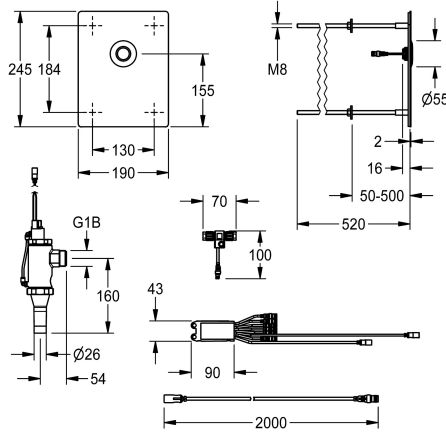

### KWC-No.

2030068198

NEW

F5E - A3000 open WC:n huuhteluventtiili piiloasennukseen, elektronisesti ohjattu. Soveltuu erityisesti tiloihin, joihin kohdistuu ilkkivallan riski. Sisältää vesitiiviin elektronikkamoduulin, jossa on ylimääräinen tulo asennuspaikassa olevia sensoreita varten, enimmäisetäisyys elektronikkamoduuliin 5 m, magneettitoiminen painehuuhtelulaite, johon sisältyy mukana toimitettu kuristusarja huuhtelumäärän pienentämiseksi, vesitiivis elektroninen T-kappale

järjestelmäkaapeliin liittämistä varten, kansilevy ruostumatonta terästä 190 x 245 x 2 mm piilokiinnitykseen, asennus kierretangoilla 50-500 mm seinäpaksuuteen, sisältää piezopainikkeen ja 2 m jatkojohdon. Hygieniahuuhtelu 24 tuntia edellisen käytön jälkeen. Mahdollisuus parametrintiin, puhdistussammutukseen ja tiedonsiirtoon ECC2-ohjauksilöllä, 24 V DC.

### Tekniset tiedot

Kansilevyn korkeus	245 mm
Kansilevyn leveys	190 mm
Esiasesnettu automaattinen hygieniahuuhtelu	24 tuntia viimeisen toimenpiteen jälkeen
Huuhtelutilavuus säädettävissä	Kyllä
Toiminnallinen periaate	ELECTRONIX-C
Hygieniahuuhtelu	Kyllä
Nimellinen halkaisija	DN 20
Kotelon materiaali	Ruostumatonta teräs
Rst teräslaji kotelo	1.4301
liittimen materiaali	Messinki
Maximi virtauspaine	4 baari
Maximi huuhteluvirtaus	1 l/s
Maximi virtausmäärä	9 Litra
Minimi virtauspaine	1.2 baari
Parametrisointi	NETWORK
Tehon syöttö liitäntä	A3000 open 24 DC
Energian kulutus	2.5 Volttiampeeri
Virtalähteen tyyppi	Muuntaja
Suoja järjestelmä IP	59K
Hätä salku	Kyllä
Ääni eristys	Ei
Kotelon pinnan viimeistely	Satiinipintainen
muuntaja/verkkosovitin	Ei
Huuhtelujärjestelmän tyyppi	WC