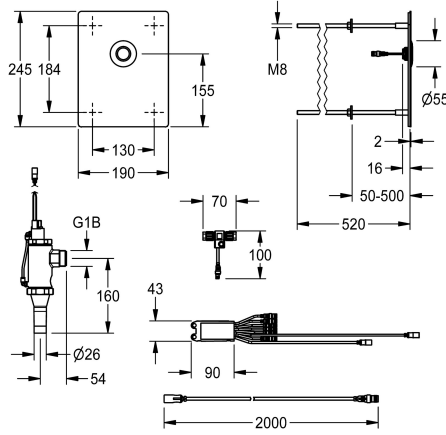

KWC-No.

2030068198

NEW

F5E - A3000 open Armatura spłukująca do WC do montażu od strony pomieszczenia technicznego, sterowana elektronicznie. Szczególnie nadaje się do obiektów zagrożonych wandalizmem. Z wodoszczelnym modulem elektronicznym z dodatkowym wejściem na czujniki do zakupionych osobno elektronicznych komponentów spłukiwania, maksymalna odległość od modułu elektronicznego 5 m, elektromagnetyczny zawór spłukujący z dołączoną wkładką dławicą w celu zmniejszenia objętości spłukiwania, z wodoszczelnym rozdzielaczem elektrycznym typu T do

podłączenia do kabla systemowego, panel przedni ze stali szlachetnej 190 x 245 x 2 mm do ukrytego montażu za pomocą prętów gwintowanych przy grubości ściany od 50 do 500 mm, włącznie z przyciskiem piezoelektrycznym i 2 m przedłużaczem. Aktywowane płukanie higieniczne 24 godziny po ostatnim uruchomieniu. Z możliwością parametryzacji, wyłączenia na czas czyszczenia i komunikacji za pośrednictwem sterownika funkcji ECC2, 24 V DC.

245 mm
190 mm
24 godziny po ostatniej operacji
Tak
ELECTRONIX-C
Tak
DN 20
Stal szlachetna
1.4301
Mosiądz
4 bar
1 l/s
9 Litr
1.2 bar
NETWORK
A3000 open 24 V prądu stałego
2.5 Woltoamper
TRANSFORMER
59K
Tak
Nie
Matowe
Nie