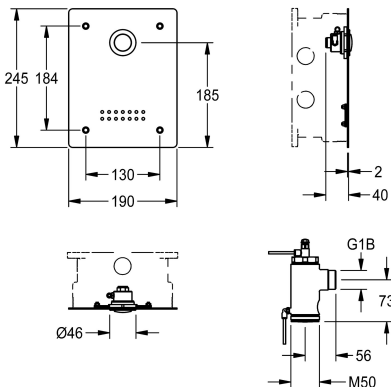

KWC F3S

Tlačný WC splachovač k podomítkové montáži

Modell-Linie: F3S | F3SF4002

Splachovací armatury | Samouzavírací splachovací WC armatury

KWC-No.

2030068201

F3S WC flush valve, especially suitable for facilities at risk of vandalism

F3S Tlačný WC splachovač DN 20 jako dokončovací sada k podomítkové montáži do sady pro hrubou stavbu, pro závažné WC mísy, armaturová skupina I. Zvláště vhodný pro zařízení ohrožená vandalizmem. Samouzavírací vrchní díl hydraulicky řízený, konstrukce bez pístu, se samočinným zavíráním bez zpětného rázu. Automatická regulace průtoku a nastavitelné množství splachovací

vody. Celokovové provedení, viditelné díly leštěné chromované. Krycí deska z ušlechtilé oceli 190 x 245 x 2 mm s větracími otvory, upevnění zepředu pomocí bezpečnostních šroubů, předmontované ovládní tlačítkem. Hydraulicky řízené vedení a upevňovací materiál. Nastavitelná hloubka 20 mm.