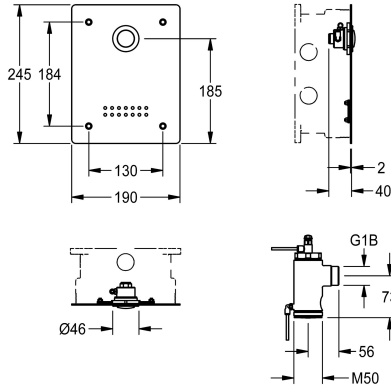

KWC F3S WC-Druckspüler für Wandeinbau

Modell-Linie: F3S | F3SF4002
Spülarmaturen | Selbstschluss WC-Spülarmaturen

KWC-Nr.

2030068201

F3S WC-Druckspüler für Wandeinbau, speziell geeignet für Vandalismus gefährdete Einrichtungen

F3S WC-Druckspüler DN 20 als Fertigbauset zur Wandeinbaumontage im Rohbauset, für wandhängende WC-Becken, Armaturengruppe I. Speziell geeignet für Vandalismus gefährdete Einrichtungen. Selbstschluss-Oberteil hydraulisch gesteuert, kolbenlose Bauart, selbsttätig und rückschlagfrei schließend. Automatische Spülstromregulierung und einstellbares

Spülwasservolumen. Ganzmetallausführung, sichtbare Teile poliert verchromt. Edelstahlabdeckplatte 190 x 245 x 2 mm mit Belüftungsbohrungen, Befestigung von vorn mit Sicherheitschrauben, vormontierter Druckknopfbetätigung. Hydraulische Steuerleitungen und Befestigungsmaterial. Tiefenverstellbarkeit 20 mm.

NEW

Technische Daten

Ausführung Einbauarmatur

Berechnungsdurchfluss Kaltwass

Höhe der Abdeckplatte

Breite der Abdeckplatte

Spülmenge einstellbar

Funktionsprinzip

Nennweite

Material Gehäuse

Materialtyp Gehäuse

Material Armatur

maximaler Fließdruck

maximaler Spüldurchfluss

Mindestfließdruck

Mindestspüldurchfluss

Parametrierung

Sicherheitsabschaltung

Schallschutz

Oberflächenbehandlung Gehäuse

Oberflächenbehandlung Armatur

Art der Spülarmatur

Art der Montage

Art der Bedienung

Wasseranschluss

Grundfarbe

F-Set

1 l/s

245 mm

190 mm

ja

hydraulisch selbstschließend

DN 20

Edelstahl

1.4301 Chromnickelstahl V2A

Messing

4 bar

1.3 l/s

1.2 bar

1 l/s

manuelle thermische Desinfekti

nein

yes

seidenmatt

unbearbeitet

WC-Spüler

Wandeinbaumontage mit Kasten

manueller Betrieb

Gewindestutzen (Außengewinde)

Edelstahl