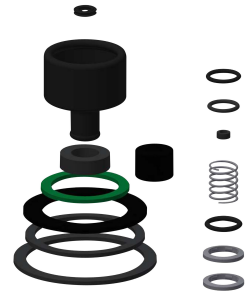

Ersatzteile