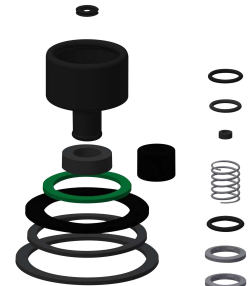

Ersatzteile