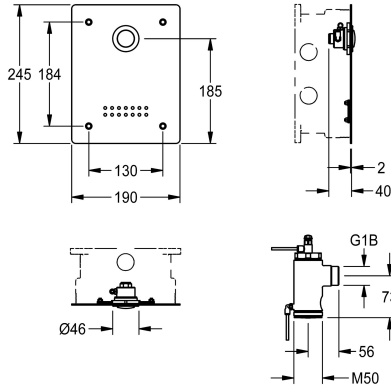

KWC F3S WC-Druckspüler für Wandeinbau

Modell-Linie: F3S | F3SF4002
Spülarmaturen | Selbstschluss WC-Spülarmaturen

KWC-Nr.

2030068201

F3S WC-Druckspüler für Wandeinbau, speziell geeignet für Vandalismus gefährdete Einrichtungen

F3S WC-Druckspüler DN 20 als Fertigbauset zur Wandeinbaumontage im Rohbauset, für wandhängende WC-Becken, Armaturengruppe I. Speziell geeignet für Vandalismus gefährdete Einrichtungen. Selbstschluss-Oberteil hydraulisch gesteuert, kolbenlose Bauart, selbsttätig und rückschlagfrei schließend. Automatische Spülstromregulierung und einstellbares

Spülwasservolumen. Ganzmetallausführung, sichtbare Teile poliert verchromt. Edelstahlabdeckplatte 190 x 245 x 2 mm mit Belüftungsbohrungen, Befestigung von vorn mit Sicherheitschrauben, vormontierter Druckknopfbetätigung. Hydraulische Steuerleitungen und Befestigungsmaterial. Tiefenverstellbarkeit 20 mm.

NEW

Technische Daten

Ausführung Einbauarmatur

Berechnungsdurchfluss Trinkwasser

Höhe der Abdeckplatte

Breite der Abdeckplatte

Spülmenge einstellbar

Funktionsprinzip

Nennweite

Material Gehäuse

Materialtyp Gehäuse

Material Armatur

Maximaler Fließdruck

Maximaler Spüldurchfluß

Mindestfließdruck

Mindestspüldurchfluß

Parametrierung

Sicherheitsabschaltung

Schallschutz

Oberflächenbehandlung Gehäuse

Oberflächenbehandlung

Art der Spülarmatur

Art der Montage

Art der Bedienung

Wasseranschluss

Grundfarbe

F-Set

1 l/s

245 mm

190 mm

ja

hydraulisch selbstschließend

DN 20

Edelstahl

1.4301 Chromnickelstahl V2A

Messing

4 bar

1.3 l/s

1.2 bar

1 l/s

manuelle thermische Desinfekti

nein

yes

seidenmatt

unbearbeitet

WC-Spüler

Wandeinbaumontage mit Kasten

manueller Betrieb

Gewindestutzen (Außengewinde)

Edelstahl