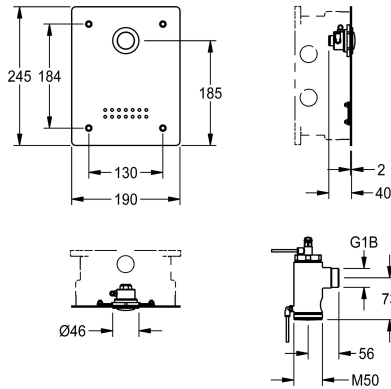

KWC F3S

WC-Druckspüler für Wandeinbau

Modell-Linie: F3S | F3SF4002

Spülarmaturen | Selbstschluss WC-Spülarmaturen

KWC-Nr.

2030068201

F3S WC-Druckspüler für Wandeinbau, speziell geeignet für Vandalismus gefährdete Einrichtungen

F3S WC-Druckspüler DN 20 als Fertigbauset zur Wandeinbaumontage im Rohbauset, für wandhängende WC-Becken, Armaturengruppe I. Speziell geeignet für Vandalismus gefährdete Einrichtungen. Selbstschluss-Oberteil hydraulisch gesteuert, kolbenlose Bauart, selbsttätig und rückschlagfrei schließend. Automatische Spülstromregulierung und einstellbares

Spülwasservolumen. Ganzmetallausführung, sichtbare Teile poliert verchromt. Edelstahlabdeckplatte 190 x 245 x 2 mm mit Belüftungsbohrungen, Befestigung von vorn mit Sicherheitschrauben, vormontierter Druckknopfbetätigung. Hydraulische Steuerleitungen und Befestigungsmaterial. Tiefenverstellbarkeit 20 mm.

NEW

Technische Daten

Ausführung Einbauarmatur

Berechnungsdurchfluss Kaltwass

Höhe der Abdeckplatte

Breite der Abdeckplatte

Spülmenge einstellbar

Funktionsprinzip

Nennweite

Material Gehäuse

Materialtyp Gehäuse

Material Armatur

maximaler Fließdruck

maximaler Spüldurchfluss

Mindestfließdruck

Mindestspüldurchfluss

Parametrierung

Sicherheitsabschaltung

Schallschutz

Oberflächenbehandlung Gehäuse

Oberflächenbehandlung Armatur

Art der Spülarmatur

Art der Montage

Art der Bedienung

Wasseranschluss

Grundfarbe

F-Set

1 l/s

245 mm

190 mm

ja

hydraulisch selbstschließend

DN 20

Edelstahl

1.4301 Chromnickelstahl V2A

Messing

4 bar

1.3 l/s

1.2 bar

1 l/s

manuelle thermische Desinfektion

nein

yes

seidenmatt

unbearbeitet

WC-Spüler

Wandeinbaumontage mit Kasten

manueller Betrieb

Gewindestutzen (Außengewinde)

Edelstahl