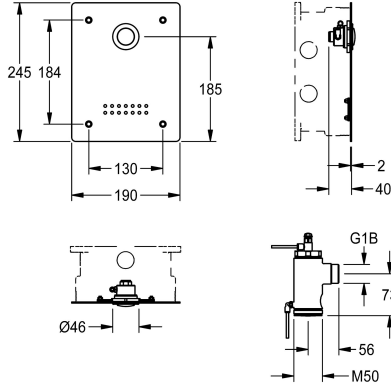

KWC F3S

WC:n painehuuhtelulaite seinäasennukseen

Modell-Linie: F3S | F3SF4002

Huuhtelujärjestelmät | Itsesulkeutuva WC-huuhtelujärjestelmä

KWC-No.

2030068201

F3S WC flush valve, especially suitable for facilities at risk of vandalism

F3S WC:n painehuuhtelulaite DN 20 valmiina seinäasennettavaksi asennussarjana, esiasennussarja, seinään kiinnitetyille WC-istuimille, ääniryhmä 1. Soveltuu erityisesti tiloihin, joihin kohdistuu ilkeävaara. Itsesulkeutuva toimiossa hydraulisesti ohjattu, määntöön rakenteella, automaattisesti ja takaiskuvapaasti sulkeutuva. Automaattinen huuhteluvirtauksen säätö ja säädettävä

huuhteluvirtauksen määrä. Täysmetallirakenne, näkyvät osat kromattu ja kiillotettu. Kansilevy ruostumatonta terästä 190 x 245 x 2 mm. Kiinnitys edestä turvaruuveilla, esiasennettu painonappikäyttö, uppoasennusrasia. Hydrauliset ohjausjohdot ja kiinnitysmateriaali. Syvyys säädettävissä 20 mm.

NEW

Tekniset tiedot

ATT-WS-BUILTINMODEL

Juomaveden laskentavirtaama

Kansilevyn korkeus

Kansilevyn leveys

ATT-WS-FLUVOLUME

Toiminnallinen periaate

Nimellinen halkaisija

Kotelon materiaali

Rst teräslaji kotelo

liittimen materiaali

Maximi virtauspaine

Maximi huuhteluvirtaus

Minimi virtauspaine

Minimi huuhteluvirtaama

Parametrisointi

Hätä sulku

Ääni eristys

Kotelon pinnan viimeistely

Pinnan viimeistely

Huuhtelujärjestelmän tyyppi

Asennustapa

Toiminta tapa

Vesiliitäntä

Perusväri

FINISHING

1 l/s

245 mm

190 mm

Kyllä

hydraulisesti itsesulkeutuva

DN 20

Ruostumatonta teräs

1.4301

Messinki

4 baari

1.3 l/s

1.2 baari

1 l/s

Käsiikäyttöinen lämpödesinfointi

Ei

yes

Satiinipintainen

Raaka

WC

Asennus laatikolla seinän sisään

Käsiikäyttöinen toiminta

THREAD

STAINLESSSTEEL