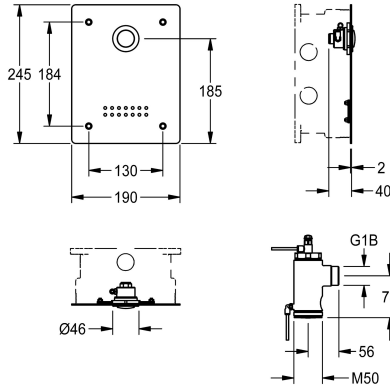

KWC F3S

Flussometro WC per incasso a parete

Modell-Linie: F3S | F3SF4002

Rubineria di flussaggio | Flussometri manuali per wc

KWC-No.

2030068201

Flussometro WC F3S come kit di installazione per montaggio a parete

Flussometro WC DN 20 F3S come kit di installazione per montaggio a parete nel kit installazione base, per vasi WC sospesi a muro, gruppo rubinetteria 1. Ideale per strutture a rischio vandalismo. Parte superiore temporizzata a comando idraulico, modello senza pistone, a chiusura automatica e antiritorno. Regolazione automatica del flusso e volume del flusso impostabile. Costruzione

interamente metallica, parti visibili lucide cromate. Piastra di copertura in acciaio inox 190 x 245 x 2 mm, fissaggio dal lato anteriore con viti di sicurezza, comando a pulsante preinstallato. Linee di comando idrauliche e materiale di fissaggio. Regolazione in profondità 20 mm.