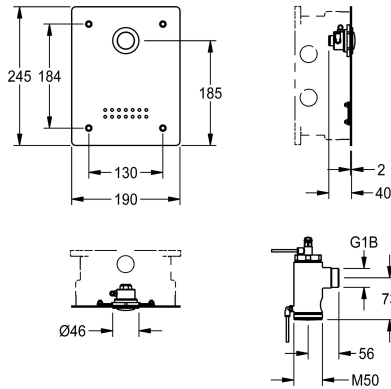

KWC F3S

WC-drukspoelventiel voor wandmontage

Modell-Linie: F3S | F3SF4002

Spoelsystemen | Zelfsluitende WC-spoelkranen

KWC-No.

2030068201

F3S WC-drukspoelkraan voor WC, bijzonder geschikt voor voorzieningen met vandaliserisico

F3S WC-drukspoelkraan DN 20 als inbouwdeel voor wandinbouw in de inbouwset, voor wandhangende closetpotten, beslaggroep 1. Bijzonder geschikt voor voorzieningen met vandaliserisico. Zelfsluitend bovendeel hydraulisch bediend, zuigerloze constructie, zelfsluitend en niet-terugspringend. Automatische doorspoelregeling en instelbaar spoelwatervolume. Volledig

uitgevoerd in metaal, zichtbare delen gepolijst en verchroomd. Roestvrijstalen afdekplaat 190 x 245 x 2 mm Montage aan de voorkant met veiligheidsschroeven, voorgemonteerde drukknopbediening. Hydraulische stuurlijnen en bevestigingsmateriaal. In diepte verstelbaar 20 mm.

NEW

Technical Data

ATT-WS-BUILTINMODEL

Debiet koud water

Hoogte van de afdekplaat

Breedte van de afdekplaat

ATT-WS-FLUVOLUME

Werkingsprincipe

Diameter nominaal

Materiaal behuizing

materiaalcode omhulsel

Materiaal montage

Maximale dynamische druk

Maximaal spoeldebiet

Minimum dynamische druk

Minimum spoeldebiet

Parametrisatie

Veiligheidsuitschakeling

Geluidsisolatie

Oppervlakafwerking behuizing

Oppervlaktebehandeling

Type spoelinstallatie

Type montage

Type bediening

Wateraansluiting

Basiskleur

FINISHING

1 l/s

245 mm

190 mm

Ja

Hydraulisch zelfsluitend

DN 20

Roestvrij staal

1.4301

Messing

4 bar

1.3 l/s

1.2 bar

1 l/s

Manuele thermische desinfectie

Neen

yes

Zijdeglans

Onbewerkt

WC

Wandinbouw met inbouwdoos

Manuele werking

THREAD

STAINLESSSTEEL