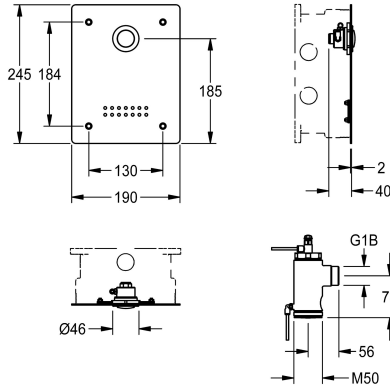

KWC F3S

WC-drukspoelventiel voor wandmontage

Modell-Linie: F3S | F3SF4002

Spoelsystemen | Zelfsluitende WC-spoelkranen

KWC-No.

2030068201

F3S WC-drukspoelkraan voor WC, bijzonder geschikt voor voorzieningen met vandaliserisico

F3S WC-drukspoelkraan DN 20 als inbouwdeel voor wandinbouw in de inbouwset, voor wandhangende closetpotten, beslaggroep 1. Bijzonder geschikt voor voorzieningen met vandaliserisico. Zelfsluitend bovendeel hydraulisch bediend, zuigerloze constructie, zelfsluitend en niet-terugspringend. Automatische doorspoelregeling en instelbaar spoelwatervolume. Volledig

uitgevoerd in metaal, zichtbare delen gepolijst en verchroomd. Roestvrijstalen afdekplaat 190 x 245 x 2 mm Montage aan de voorkant met veiligheidsschroeven, voorgemonteerde drukknopbediening. Hydraulische stuurlijnen en bevestigingsmateriaal. In diepte verstelbaar 20 mm.

NEW

Technical Data

ATT-WS-BUILTINMODEL

Debiet koud water

Hoogte van de afdekplaat

Breedte van de afdekplaat

ATT-WS-FLUVOLUME

Werkingsprincipe

Diameter nominaal

Materiaal behuizing

materiaalcode omhulsel

Materiaal montage

Maximale dynamische druk

Maximaal spoeldebiet

Minimum dynamische druk

Minimum spoeldebiet

Parametrisatie

Veiligheidsuitschakeling

Geluidsisolatie

Oppervlakafwerking behuizing

Oppervlaktebehandeling

Type spoelinstallatie

Type montage

Type bediening

Wateraansluiting

Basiskleur

FINISHING

1 l/s

245 mm

190 mm

Ja

Hydraulisch zelfsluitend

DN 20

Roestvrij staal

1.4301

Messing

4 bar

1.3 l/s

1.2 bar

1 l/s

Manuele thermische desinfectie

Neen

yes

Zijdeglaans

Onbewerkt

WC

Wandinbouw met inbouwdoos

Manuele werking

THREAD

STAINLESSSTEEL