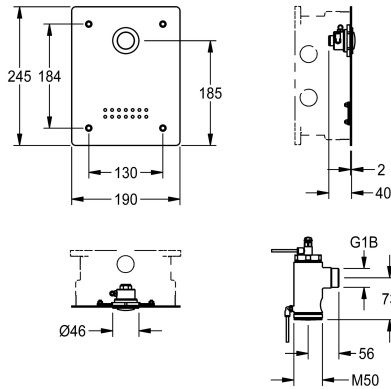

KWC F3S

WC flush valve for in-wall installation

Modell-Linie: F3S | F3SF4002

Spolsystem | Självstängande spolsystem för wc

KWC-No.

2030068201

F3S WC flush valve, especially suitable for facilities at risk of vandalism

spolflödesreglering och justerbar spolvattenvolym. Utförande helt i metall, synliga delar högblankt förkromade. Täckplatta i rostfritt stål 190 x 245 x 2 mm, fästes framifrån med säkerhetskruvar, förmonterad tryckknapp. Hydrauliska styrledningar och monteringsmaterial. Djupjustering 20 mm.