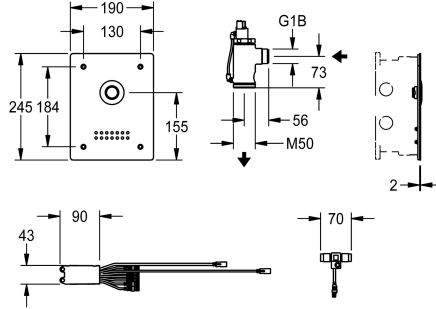

### KWC-No.

**2030068203**

F5E - A3000 open Elektronická splachovací WC armatura k podomítkové montáži, zvláště vhodná pro zařízení ohrožená vandalizmem

F5E - A3000 open Splachovací WC armatura DN 20 jako dokončovací sada k podomítkové montáži do sady pro hrubou stavbu, elektronicky řízená. Zvláště vhodná pro zařízení ohrožená vandalizmem. S vodotěsným elektronickým modulem s přídatným vstupem pro senzory (tlačítka), zajišťuje zákazník, maximální vzdálenost k elektronickému modulu 5 m, magnetický tlačný splachovač včetně přiložené omezovací vložky pro snížení objemu splachování, vodotěsný elektronický T-rozdělovač k připojení na

systémový kabel, krycí deska z ušlechtilé oceli 190 x 245 x 2 mm s větracími otvory, upevnění zepředu pomocí bezpečnostních šroubů, včetně piezoelektrického tlačítka. Nastavitelnost hloubky 20 mm. Aktivované hygienické proplachování 24 hodin po posledním použití. S možností nastavení funkčních parametrů, vypínání při čištění a komunikace prostřednictvím funkční řídicí jednotky ECC2, 24 V DC.