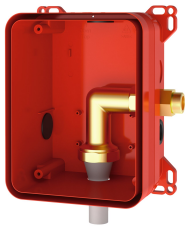

Nezbytné příslušenství

R3 Systémový box pro tlačný WC splachovač

2030068205
F3BF4001

AQUAFIX Instalační prvek s podomítkovou splachovací WC armaturou

360005980
AQFX0012

AQUAFIX Instalační prvek pro bezbariérová WC zařízení, s podomítkovou splachovací WC armaturou

360005981
AQFX0013

Funkční řídicí jednotka ECC2

2000108123
ZA30P0011