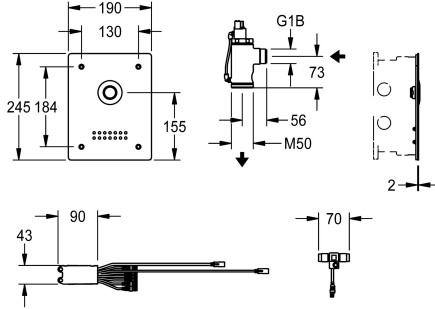

KWC F5E - A3000 open Elektronische WC-Spülarmatur für Wandeinbau

Modell-Linie: F5E | F5EF4005
Spülarmaturen | Elektronische WC-Spülarmaturen

KWC-Nr.

2030068203

F5E - A3000 open elektronische WC-Spülarmatur für Wandeinbau, speziell geeignet für Vandalismus gefährdete Einrichtungen

F5E - A3000 open WC-Spülarmatur DN 20 als Fertigbauset zur Wandeinbaumontage im Rohbauset, elektronisch gesteuert. Speziell geeignet für Vandalismus gefährdete Einrichtungen. Mit wasserdichtem Elektronikmodul mit zusätzlichem Eingang für bauseits zu stellende Sensoren (Taster), maximale Entfernung zum Elektronikmodul 5 m, Magnetdruckspüler inklusive beiliegendem Drosseleinsatz zur Reduktion der Spülmenge, wasserdichtem Elektro-T-Verteiler zum Anschluss an Systemkabel.

Edelstahlabdeckplatte 190 x 245 x 2 mm mit Belüftungsbohrungen, Befestigung von vorn mit Sicherheitschrauben, inklusive Piezo-Taster. Tiefenverstellbarkeit 20 mm. Aktivierte Hygienespülung 24 Stunden nach letzter Betätigung. Mit Möglichkeit der Parametrierung, Reinigungsabschaltung und Kommunikation über ECC2 Funktionscontroller, 24 V DC.

Technische Daten

Funktionsprinzip
Art der Spülarmatur
Art der Montage
Typ des Sensors
IgPosNumber

elektronisch selbstschließend
WC-Spüler
Wandeinbaumontage mit Kasten
piezo-elektronischer Sensor
63FP77A