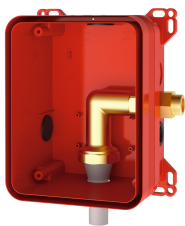

Notwendiges Zubehör

R3 Systembox für KWC WC-Spülarmaturen

2030068205
F3BF4001

AQUAFIX-Installationselement mit Wandeinbau-WC-Spülarmatur

3600005980
AQFX0012

AQUAFIX-Installationselement für barrierefreie WC-Anlagen, mit Wandeinbau-WC-Spülarmatur

3600005981
AQFX0013

ECC2 Funktionscontroller

2000108123
ZA30P0011