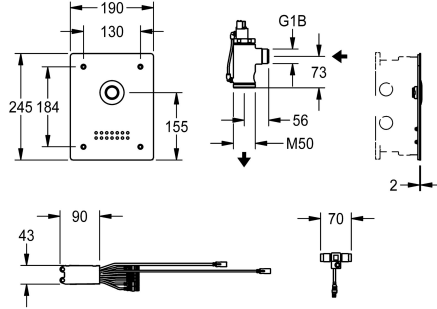

KWC F5E - A3000 open Elektroninen WC:n huuhteluventtiili seinäasennukseen

Modell-Linie: F5E | F5EF4005

Huuhtelujärjestelmät | Elektroniset urinaalin huuhtelujärjestelmät

KWC-No.

2030068203

F5E - A3000 open Elektroninen WC:n huuhteluventtiili seinäasennukseen, soveltuu erityisesti tiloihin, joihin kohdistuu ilkvallan riski

F5E - A3000 open WC:n huuhteluventtiili DN 20 seinäasennettavaksi asennussarjana, esiasennussarja, elektronisesti ohjattu. Soveltuu erityisesti tiloihin, joihin kohdistuu ilkvallan riski. Sisältää vesitiiviin elektronikkamoduulin, jossa on ylimääräinen tulo valmiiksi hankittuja sensoreita varten, enimmäisetäisyys elektronikkamoduuliin 5 m, magneettittominen painehuuhtelulaite, johon sisältyy mukana toimitettu kuristusarja

huuhtelumäärän pienentämiseksi, vesitiivis elektroninen T-kappale järjestelmäkaapeliin liittämistä varten, kansilevy ruostumatonta terästä 190 x 245 x 2 mm tuuletusaukoilla, kiinnitys edestä turvaruuveilla, sisältää piezopainikkeen. Syvyys säädettävissä 20 mm. Hygieniahuuhtelu 24 tuntia edellisen käytön jälkeen. Mahdollisuus parametrintiini, puhdistussammutukseen ja tiedonsiirtoon ECC2-ohjausyksiköllä, 24 V DC.