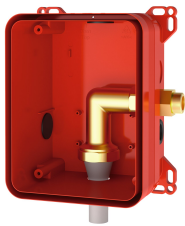

huuhtelumäärän pienentämiseksi, vesitiivis elektroninen T-kappale järjestelmäkaapeliin liittämistä varten, kansilevy ruostumatonta terästä 190 x 245 x 2 mm tuuletusaukoilla, kiinnitys edestä turvaruuveilla, sisältää piezopainikkeen. Syvyys säädettävissä 20 mm. Hygieniahuuhtelu 24 tuntia edellisen käytön jälkeen. Mahdollisuus parametrintiini, puhdistussammutukseen ja tiedonsiirtoon ECC2-ohjausyksiköllä, 24 V DC.

WC

Asennus laatikolla seinän sisään

Piezo-elektroninen tunnistin

0

Tarvittavat lisävarusteet

R3 Järjestelmälaatikko WC:n painehuuhtelulaitteille

2030068205
F3BF4001

AQUAFIX-asennuselementti, jossa on WC:n huuhteluventtiili seinäasennukseen

3600005980
AQFX0012

AQUAFIX-asennuselementti esteettämiin WC-tiloihin, WC:n huuhteluventtiili seinäasennukseen

3600005981
AQFX0013

ECC2 ohjausyksikkö

2000108123
ZA30P0011

KWC F5E - A3000 open Elektroninen WC:n huuhteluventtiili seinäasennukseen