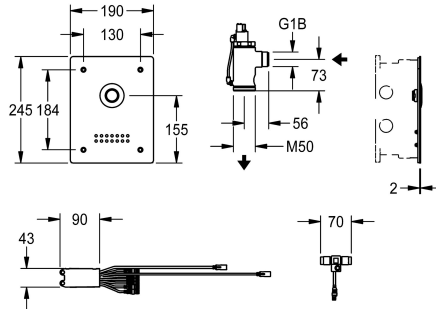

KWC F5E - A3000 open Flussometro elettronico WC per incasso a parete

Modell-Linie: F5E | F5EF4005

Rubineria di flussaggio | Flussometri elettronici per wc

KWC-No.

2030068203

Flussometro elettronico WC F5E - A3000 open per incasso a parete, ideale per strutture a rischio vandalismo

Flussometro WC DN 20 F5E - A3000 open come kit di installazione per montaggio a parete nel kit installazione base, a comando elettronico. Ideale per strutture a rischio vandalismo. Con modulo elettronico a tenuta stagna con ingresso supplementare per sensori non inclusi (pulsanti), distanza massima dal modulo elettronico 5 m, flussometro magnetico comprensivo di inserto valvola a farfalla incluso per la riduzione della portata del flusso, giunto elettrico a T a

tenuta stagna per il collegamento al cavo di sistema, piastra di copertura in acciaio inox 190 x 245 x 2 mm con forature di fissaggio, fissaggio dal lato anteriore con viti di sicurezza, incluso pulsante piezoelettrico. Regolazione in profondità 20 mm. Attivazione flussaggio sanitario 24 ore dopo l'ultimo utilizzo. Con possibilità di parametrizzazione, disattivazione pulizia e comunicazione tramite controller di funzionamento ECC2, 24 V DC.