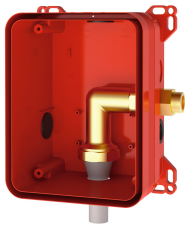

Accessori necessari

System box R3 per flussometro WC

2030068205
F3BF4001

Elemento di installazione AQUAFIX con kit incasso per flussometri wc

3600005980
AQFX0012

Elemento di installazione AQUAFIX per impianti WC per disabili, con kit incasso per flussometro wc

3600005981
AQFX0013

Controller ECC2

2000108123
ZA30P0011