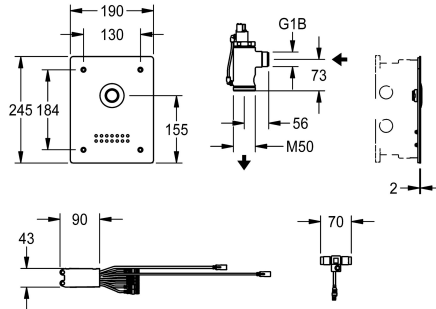

KWC F5E - A3000 open Elektronische WC-spoelkraan voor wandmontage

Modell-Linie: F5E | F5EF4005
Spoelsystemen | Elektronische urinoirspoelkranen

KWC-No.

2030068203

F5E - A3000 open Elektronische WC-spoelkraan voor wandmontage, vooral geschikt voor voorzieningen met een risico op vandalisme

F5E - A3000 open WC-spoelgarnituur DN 20 als afbouwset voor wandinbouw in de ruwbouwset, elektronisch gestuurd. Vooral geschikt voor voorzieningen met een risico op vandalisme. Met waterdichte elektronische module met extra ingang voor sensoren (piëzo's) te voorzien door de klant, maximale afstand tot de elektronische module 5 m, magnetische drukspoeler incl. ingesloten doorstroombegrenzer voor het verminderen van het spoelvolume,

waterdichte elektrisch T-verdeelstuk voor aansluiting op de systeemkabel, chroomnikkelstalen afdekplaat 190 x 245 x 2 mm met ventilatiegaten, bevestiging aan de voorkant met veiligheidsschroeven, inclusief piëzodrukknop. Geactiveerde hygiënische spoeling, 24 uur na laatste activering Met mogelijkheid tot parameterinstelling, uitschakelen van reiniging en communicatie via ECC2-functiecontroller, 24 V DC.