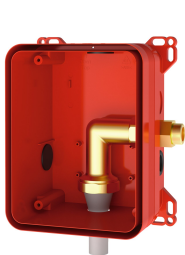

KWC F5E - A3000 open Elektronische WC-spoelkraan voor wandmontage

Modell-Linie: F5E | F5EF4005
Spoelsystemen | Elektronische urinoirspoelkranen

KWC-No.

2030068203

F5E - A3000 open Elektronische WC-spoelkraan voor wandmontage, vooral geschikt voor voorzieningen met een risico op vandalisme

waterdichte elektrisch T-verdeelstuk voor aansluiting op de systeemkabel, chroomnikkelstalen afdekplaat 190 x 245 x 2 mm met ventilatiegaten, bevestiging aan de voorkant met veiligheidsschroeven, inclusief piëzodrukknop. Geactiveerde hygiënische spoeling, 24 uur na laatste activering Met mogelijkheid tot parameterinstelling, uitschakelen van reiniging en communicatie via ECC2-functiecontroller, 24 V DC.

NEW

Technical Data

Werkingsprincipe	Elektronisch zelfsluitend
Type spoelinstallatie	WC
Type montage	Wandinbouw met inbouwdoos
Type sensor	Piezo-elektronica sensor

Elektronisch zelfsluitend
WC
Wandinbouw met inbouwdoos
Piezo-elektronica sensor

Vereiste toebehoren

R3 Systemkast voor WC-drukspoelventiel

2030068205
F3BF4001

AQUAFIX installatie-element met WC-spoelkraan

3600005980
AQFX0012

AQUAFIX installatie-element voor wandhangend barrièrevrij toilet, met WC-spoelkraan