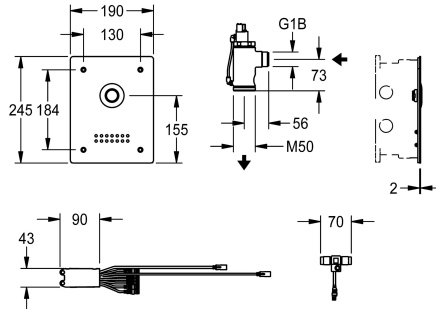

KWC F5E - A3000 open Electronic WC flush valve for in-wall installation

Modell-Linie: **F5E | F5EF4005**
Spolsystem | Elektroniska WC-spolningssystem

KWC-No.

2030068203

F5E - A3000 open electronic WC flush valve for in-wall installation, especially suitable for facilities at risk of vandalism

F5E - A3000 open WC-spolventil DN 20 som färdig sats för dold montering i halvfabrikatsats, elektronisk styrning. Särskilt avsedd för anläggningar som riskerar att utsättas för vandalisim. Med vattentät elektronikmodul med extra ingång för sensorer som ställs in på plats (knappar), maxavstånd till elektronikmodulen är 5 m, magnettryckspolknapp inklusive spjällinsats för reduktion av spolmängden, vattentätt elektriskt T-stycke för anslutning till

systemkabel, täckplatta i rostfritt stål 190 x 245 x 2 mm med ventilationshål, fästes framifrån med säkerhetskruvar, inklusive Piezo-knapp med start/stopp-funktion. Djupjustering 20 mm. Aktiverad hygienspolning, 24 timmar efter senaste användning Med möjlighet till parametring, rengöringsavstängning och kommunikation via funktionsstyrningen ECC2 24 V DC.