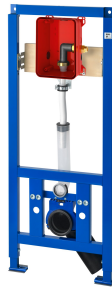

F5E - A3000 open WC-spolventil DN 20 som färdig sats för dold montering i halvfabrikatsats, elektronisk styrning. Särskilt avsedd för anläggningar som riskerar att utsättas för vandalisim. Med vattentät elektronikmodul med extra ingång för sensorer som ställs in på plats (knappar), maxavstånd till elektronikmodulen är 5 m, magnettryckspolknapp inklusive spjällinsats för reduktion av spolmängden, vattentätt elektriskt T-stycke för anslutning till

systemkabel, täckplatta i rostfritt stål 190 x 245 x 2 mm med ventilationshål, fästes framifrån med säkerhetskruvar, inklusive Piezo-knapp med start/stopp-funktion. Djupjustering 20 mm. Aktiverad hygienspolning, 24 timmar efter senaste användning Med möjlighet till parametring, rengöringsavstängning och kommunikation via funktionsstyrningen ECC2 24 V DC.

NEW

Technical Data

Funktionell princip
typ av spolsystem
Typ av montering
Typ av sensor

Elektronisk självstängande
WC
Dold väggmontage med låda
Piezo-elektrisk sensor

Nödvändiga tillbehör

R3 system box for WC flush valve