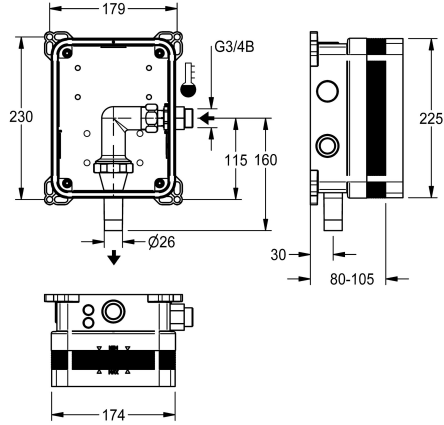

### Systémový box pro tlačný WC splachovač

Modell-Linie: F3 | F3BF4001

Splachovací armatury | Sady pro hrubou stavbu pro splachovací armatury

#### KWC-No.

**2030068205**

R3 system box for WC flush valve

NEW

R3 Sada pro hrubou stavbu k podomítkové montáži dokončovacích sad pro tlačný WC splachovač DN 20. Systémový box z umělé hmoty, 174 x 225 mm, se šroubovacími přípojkami, hrdlem