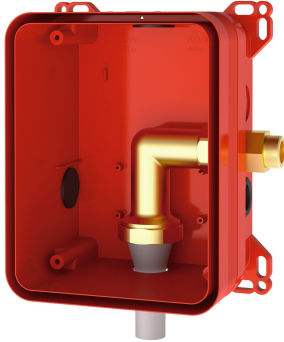

## KWC R3

### Systémový box pro tlačný WC splachovač

Modell-Linie: F3 | F3BF4001

Splachovací armatury | Sady pro hrubou stavbu pro splachovací armatury

#### KWC-No.

**2030068205**

R3 system box for WC flush valve

NEW

R3 Sada pro hrubou stavbu k podomítkové montáži dokončovacích sad pro tlačný WC splachovač DN 20. Systémový box z umělé hmoty, 174 x 225 mm, se šroubovacími přípojkami, hrdlem