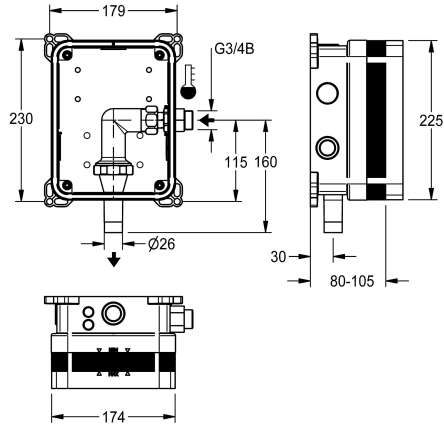

KWC R3 Systembox für KWC WC-Spülarmaturen

Modell-Linie: F3 | F3BF4001
Spülarmaturen | Rohbausets für Spülarmatur

KWC-Nr.

2030068205

R3 Systembox für WC-Spülarmaturen

R3 Rohbauset zur Wandinbaumontage von Fertigbausets für WC-Druckspüler DN 20. Systembox aus Kunststoff, 174 x 225 mm, mit

Anschlussverschraubungen, Spülrohrstutzen, Rohbauschutz, Spülstück zum Spülen und Dichtheitsprüfung, ohne Absperrventil.

NEW

Technische Daten

IgPosNumber

63FP79A

Optionales Zubehör

Schiebe-Klebeflansch

2030041606

ACBX9002

AQUAFIX-Traverse

2000106019

ZCMPX006