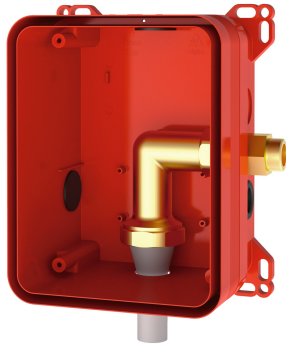

KWC R3 Systembox für KWC WC-Spülarmaturen

Modell-Linie: F3 | F3BF4001
Spülarmaturen | Rohbausets für Spülarmatur

KWC-Nr.

2030068205

R3 Systembox für WC-Spülarmaturen

R3 Rohbauset zur Wandinbaumontage von Fertigbausets für WC-Druckspüler DN 20. Systembox aus Kunststoff, 174 x 225 mm, mit

Anschlussverschraubungen, Spülrohrstutzen, Rohbauschutz, Spülstück zum Spülen und Dichtheitsprüfung, ohne Absperrventil.

NEW

Technische Daten

IgPosNumber

63FP79A

Optionales Zubehör

Schiebe-Klebeflansch

2030041606

ACBX9002

AQUAFIX-Traverse

2000106019

ZCMPX006