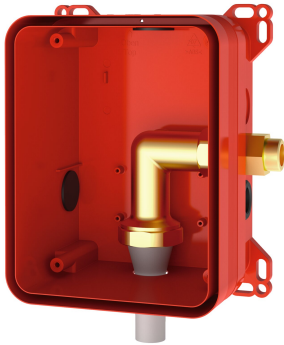

KWC R3 Systembox für KWC WC-Spülarmaturen

Modell-Linie: F3 | F3BF4001
Spülarmaturen | Rohbausets für Spülarmatur

KWC-Nr.

2030068205

R3 Systembox für WC-Spülarmaturen

R3 Rohbauset zur Wandeinbaumontage von Fertigbausets für WC-Druckspüler DN 20. Systembox aus Kunststoff, 174 x 225 mm, mit

Anschlussverschraubungen, Spülrohrstutzen, Rohbauschutz, Spülstück zum Spülen und Dichtheitsprüfung, ohne Absperrventil.

NEW

Technische Daten

teamNumber

0

Optionales Zubehör

Schiebe-Klebeflansch

2030041606

ACBX9002

AQUAFIX-Traverse

2000106019

ZCMPX006