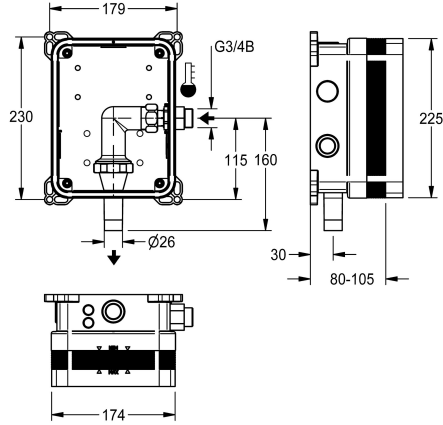

KWC R3 Systembox für KWC WC-Spülarmaturen

Modell-Linie: F3 | F3BF4001
Spülarmaturen | Rohbausets für Spülarmatur

KWC-Nr.

2030068205

R3 Systembox für WC-Spülarmaturen

R3 Rohbauset zur Wandeinbaumontage von Fertigbausets für WC-Druckspüler DN 20. Systembox aus Kunststoff, 174 x 225 mm, mit

Anschlussverschraubungen, Spülrohrstutzen, Rohbauschutz, Spülstück zum Spülen und Dichtheitsprüfung, ohne Absperrventil.

NEW

Technische Daten

teamNumber

0

Optionales Zubehör

Schiebe-Klebeflansch

2030041606

ACBX9002

AQUAFIX-Traverse

2000106019

ZCMPX006