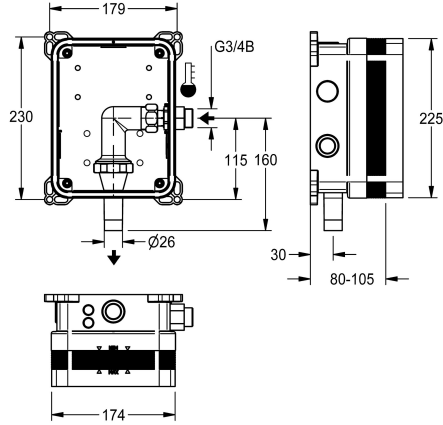

KWC R3 Systembox für KWC WC-Spülarmaturen

Modell-Linie: F3 | F3BF4001
Spülarmaturen | Rohbausets für Spülarmatur

KWC-Nr.

2030068205
R3 Systembox für WC-Spülarmaturen

NEW

R3 Rohbauset zur Wandeinbaumontage von Fertigbausets für WC-Druckspüler DN 20. Systembox aus Kunststoff, 174 x 225 mm, mit

Anschlussverschraubungen, Spülrohrstützen, Rohbauschutz, Spülstück zum Spülen und Dichtheitsprüfung, ohne Absperrventil.

Optionales Zubehör

Schiebe-Klebeflansch

2030041606
ACBX9002

AQUAFIX-Traverse

2000106019
ZCMPX006