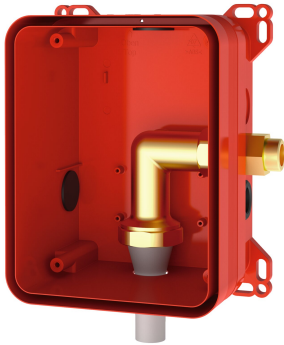

KWC R3 Systembox für KWC WC-Spülarmaturen

Modell-Linie: F3 | F3BF4001
Spülarmaturen | Rohbausets für Spülarmatur

KWC-Nr.

2030068205
R3 Systembox für WC-Spülarmaturen

NEW

R3 Rohbauset zur Wandeinbaumontage von Fertigbausets für WC-Druckspüler DN 20. Systembox aus Kunststoff, 174 x 225 mm, mit

Anschlussverschraubungen, Spülrohrstützen, Rohbauschutz, Spülstück zum Spülen und Dichtheitsprüfung, ohne Absperrventil.

Optionales Zubehör

Schiebe-Klebeflansch

2030041606
ACBX9002

AQUAFIX-Traverse

2000106019
ZCMPX006