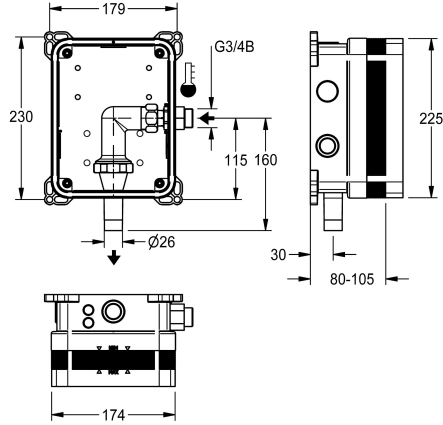

KWC R3

Boîte système pour chasse d'eau à pression

Modell-Linie: F3 | F3BF4001

Systèmes de rinçage | Set d'encastrement pour robinet de rinçage

KWC-No.

2030068205

Boîte système R3 pour chasse d'eau à pression

NEW

Boîtier système pour chasse d'eau pour le montage mural encastré de kits de montage final pour chasse d'eau à pression DN 20. Boîte système en plastique, 174 x 225 mm, avec raccords vissés, coque

de protection, boîtier de protection gros œuvre, pièce de purge pour le rinçage et contrôle d'étanchéité, sans vanne d'arrêt.

Données techniques

teamNumber

0

Accessoires en option

Bride coulissante de collage

2030041606

ACBX9002

Traverse AQUAFIX