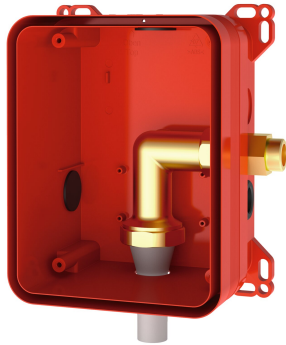

KWC R3

Boîte système pour chasse d'eau à pression

Modell-Linie: F3 | F3BF4001

Systèmes de rinçage | Set d'encastrement pour robinet de rinçage

KWC-No.

2030068205

Boîte système R3 pour chasse d'eau à pression

NEW

Boîtier système pour chasse d'eau pour le montage mural encastré de kits de montage final pour chasse d'eau à pression DN 20. Boîte système en plastique, 174 x 225 mm, avec raccords vissés, coque

de protection, boîtier de protection gros œuvre, pièce de purge pour le rinçage et contrôle d'étanchéité, sans vanne d'arrêt.

Données techniques

teamNumber

0

Accessoires en option

Bride coulissante de collage

2030041606

ACBX9002

Traverse AQUAFIX